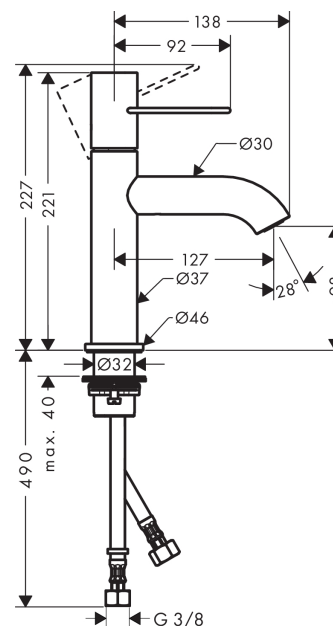

AXOR Uno

1-grebs håndvaskarmatur 100 med bøjlegreb, med siventil

Overflader : krom Art.Nr.: 38026000

Beskrivelse

Kendetegn

- ComfortZone 100
- fremspring 127 mm
- normalstråle
- gennemstrømsmængde ved 3 bar: 5 l/min
- keramisk kartusche
- mulighed for temperaturbegrænsning
- siventil, der ikke kan lukkes
- P-IX 7287/IO
- DVGW DW-6506CS0457
- JWWA C-501

Teknologi

Designpriser

Produktbillede

Måltegning

Gennemløbsdiagram

- ① With flow limiter
- ② Uden gennemstrømsbegrænsning

AXOR Uno
1-grebs håndvaskarmatur 100 med bøjlegreb, med siventil
 Overflader : krom Art.Nr.: 38026000

Sprængskitse

Konstruktionsår: >04/17

AXOR Uno**1-grebs håndvaskarmatur 100 med bøjlegreb, med siventil**

Overflader : krom Art.Nr.: 38026000

**Reservedelsliste**

Konstruktionsår: >04/17

Pos.	Beskrivelse	Art.Nr.	PC	PU
1	Greb	92886000	15	1
2	Grebprop	95181000	1	1
3	Kappe	92625000	8	1
4	Møtrik	92689000	7	1
5	O-ring 25x1,5	98146000	1	1
6	O-ring 27x1,5	92527000	1	1
7	Kartusche kpl.	97685000	11	1
8	Tætning	98865000	8	1
9	Adapter til kartusche	92628000	6	1
10	Adapter til kartusche	98866000	8	1
11	O-ring 23x2	98398000	1	1
12	O-ring 16x2	98133000	1	1
13	Tud kpl.	92889000	16	1
14	Luftblander M24x1 (5 l/min)	92895000	8	1
15	O-ring 20x1,5	98197000	1	1
16	Montagenøgle	95290000	3	1
17	O-ring 30x1,5	98433000	1	1
18	Roset Ø 46 mm	95268000	7	1
19	Fladtætning	98749000	2	1
20	Befæstigelse med omløber kpl. (Ø 32)	13961000	7	1
21	Glidring	97548000	1	1
22	Tilslutningsslange 600 mm M8x0,75 G3/8	96556000	7	1
23	O-ring 7x1,5	98422000	1	1
24	Tætningssæt	95581000	2	1
a	Afløbsventil	50001000	98	1
b	Forlænger til befæstigelse med omløber 35 mm	13898000	12	1