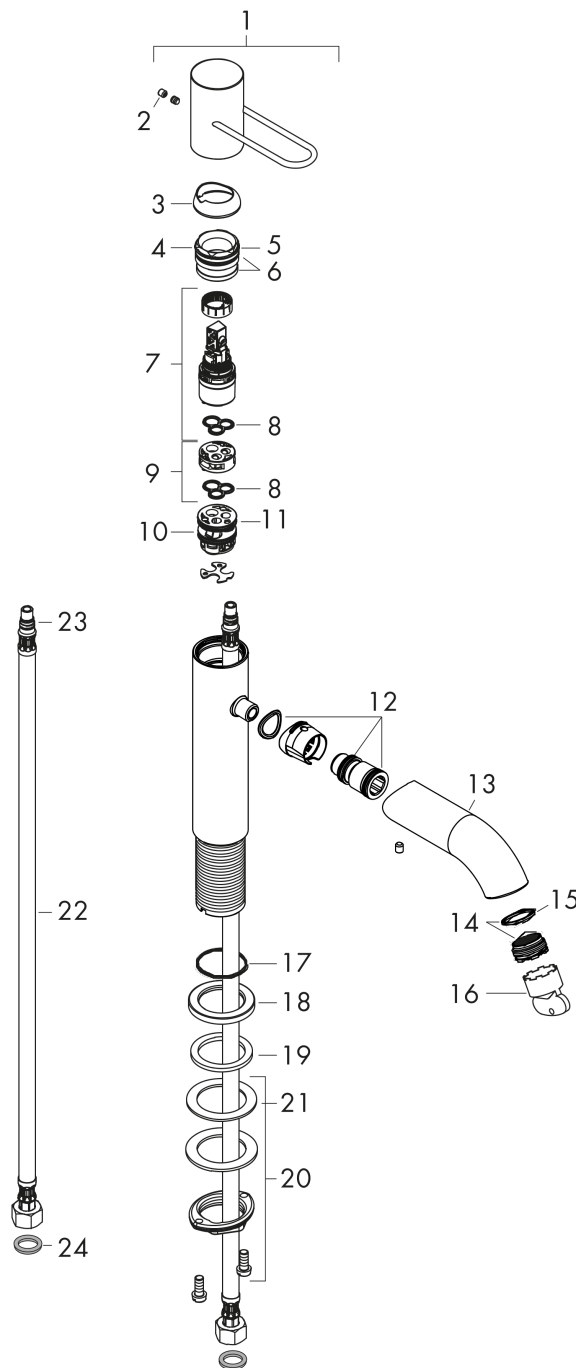

AXOR Uno

1-grebs håndvaskarmatur 100 med bøjlegreb, med siventil

Overflader : krom Art.Nr.: 38026000

Beskrivelse

Kendetegn

- ComfortZone 100
- fremspring 127 mm
- normalstråle
- gennemstrømsmængde ved 3 bar: 5 l/min
- keramisk kartusche
- mulighed for temperaturbegrænsning
- siventil, der ikke kan lukkes
- P-IX 7287/IO
- DVGW DW-6506CS0457
- JWWA C-501

Teknologi

Designpriser

Produktbillede

Måltegning

Gennemløbsdiagram

- ① With flow limiter
- ② Uden gennemstrømsbegrænsning

AXOR Uno
1-grebs håndvaskarmatur 100 med bøjlegreb, med siventil
 Overflader : krom Art.Nr.: 38026000

Sprængskitse

Konstruktionsår: >04/17

AXOR Uno**1-grebs håndvaskarmatur 100 med bøjlegreb, med siventil**

Overflader : krom Art.Nr.: 38026000

**Reservedelsliste**

Konstruktionsår: >04/17

Pos.	Beskrivelse	Art.Nr.	PC	PU
1	Greb	92886000	15	1
2	Grebprop	95181000	1	1
3	Kappe	92625000	8	1
4	Møtrik	92689000	7	1
5	O-ring 25x1,5	98146000	1	1
6	O-ring 27x1,5	92527000	1	1
7	Kartusche kpl.	97685000	11	1
8	Tætning	98865000	8	1
9	Adapter til kartusche	92628000	6	1
10	Adapter til kartusche	98866000	8	1
11	O-ring 23x2	98398000	1	1
12	O-ring 16x2	98133000	1	1
13	Tud kpl.	92889000	16	1
14	Luftblander M24x1 (5 l/min)	92895000	8	1
15	O-ring 20x1,5	98197000	1	1
16	Montagenøgle	95290000	3	1
17	O-ring 30x1,5	98433000	1	1
18	Roset Ø 46 mm	95268000	7	1
19	Fladtætning	98749000	2	1
20	Befæstigelse med omløber kpl. (Ø 32)	13961000	7	1
21	Glidring	97548000	1	1
22	Tilslutningsslange 600 mm M8x0,75 G3/8	96556000	7	1
23	O-ring 7x1,5	98422000	1	1
24	Tætningssæt	95581000	2	1
a	Afløbsventil	50001000	98	1
b	Forlænger til befæstigelse med omløber 35 mm	13898000	12	1