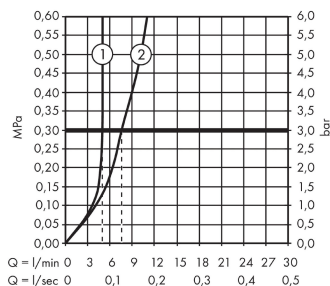

Teknologi

Designpriser

Produktbillede

Måltegning

Gennemløbsdiagram

- ① With flow limiter
- ② Uden gennemstrømsbegrænsning

AXOR Uno
1-grebs håndvaskarmatur 100 med bøjlegreb, med siventil
 Overflader : krom Art.Nr.: 38026000