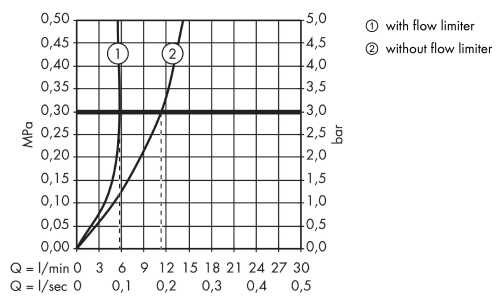

Teknologi

Produktbillede

Måltegning

Metris S

1-grebs håndvaskarmatur 260 uden bundventil

Overflader : krom Art.Nr.: 31023000

Gennemløbsdiagram

Metris S