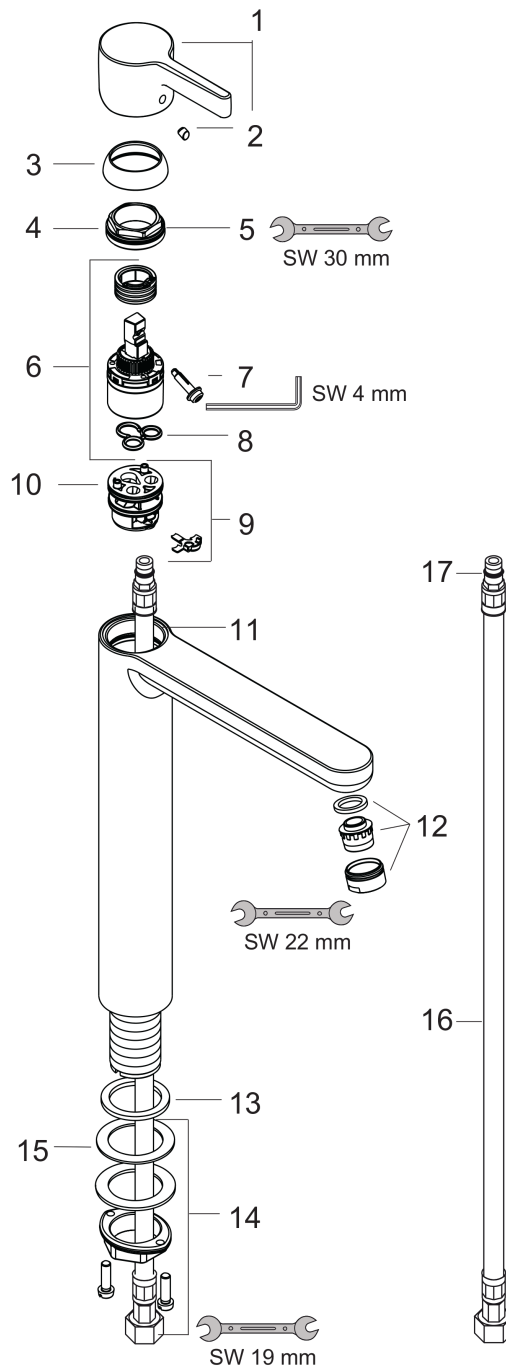

Metris S

1-grebs håndvaskarmatur 260 uden bundventil

Overflader : krom Art.Nr.: 31023000

Beskrivelse

Kendetegn

- ComfortZone 260
- fremspring 189 mm
- normalstråle
- gennemstrømsmængde: 5 l/min
- keramisk kartusche
- mulighed for temperaturbegrænsning
- uden bundventil
- DVGW NW-6506BR5787
- ETA VA 1.42/18636
- WRAS 1203312
- KCW-2012-0427
- Kiwa K6161_Mechanical Mixers EN817
- SINTEF 1743

Teknologi

Produktbillede

Måltegning

Metris S

1-grebs håndvaskarmatur 260 uden bundventil

Overflader : krom Art.Nr.: 31023000

Gennemløbsdiagram

Metris S

1-grebs håndvaskarmatur 260 uden bundventil

Overflader : krom Art.Nr.: 31023000

Sprængskitse

Konstruktionsår: >10/10

Metris S**1-grebs håndvaskarmatur 260 uden bundventil**

Overflader : krom Art.Nr.: 31023000

**Reservedelsliste**

Konstruktionsår: >10/10

| Pos. | Beskrivelse | Art.Nr. | PC | PU |
|------|--|----------|----|----|
| 1 | Greb | 31093000 | 9 | 1 |
| 2 | Grebprop | 96338000 | 1 | 1 |
| 3 | Kappe | 97406000 | 6 | 1 |
| 4 | Møtrik | 97209000 | 5 | 1 |
| 5 | O-ring 32x2 | 98193000 | 1 | 1 |
| 6 | Kartusche kpl. | 92730000 | 11 | 1 |
| 7 | Sikringsskrue | 95140000 | 2 | 1 |
| 8 | Tætning | 95008000 | 3 | 1 |
| 9 | Adapter til kartusche | 98750000 | 4 | 1 |
| 10 | O-ring 30x2 | 98186000 | 1 | 1 |
| 11 | O-ring 35x2 | 92604000 | 2 | 1 |
| 12 | Luftblander M24x1 (5 l/min) | 13185000 | 0 | 1 |
| 13 | Fladtætning | 98749000 | 2 | 1 |
| 14 | Befæstigelse med omløber kpl. (Ø 32) | 13961000 | 7 | 1 |
| 15 | Glidering | 97548000 | 1 | 1 |
| 16 | Tilslutningsslange 900 mm M8x0,75 G3/8 | 96316000 | 9 | 1 |
| 17 | O-ring 7x1,5 | 98422000 | 1 | 1 |
| a | Forlænger til befæstigelse med omløber 35 mm | 13898000 | 12 | 1 |