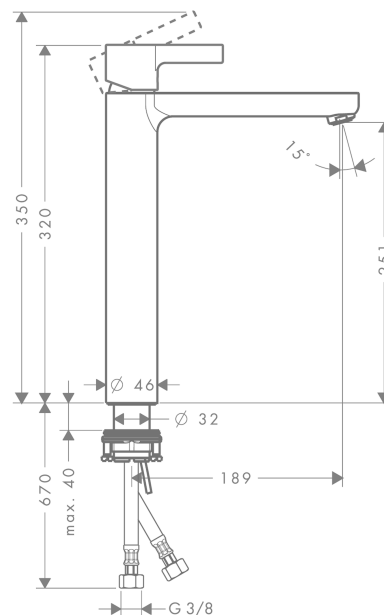

Metris S

1-grebs håndvaskarmatur 260 uden bundventil

Overflader : krom Art.Nr.: 31023000

Beskrivelse

Kendetegn

- ComfortZone 260
- fremspring 189 mm
- normalstråle
- gennemstrømsmængde: 5 l/min
- keramisk kartusche
- mulighed for temperaturbegrænsning
- uden bundventil
- DVGW NW-6506BR5787
- ETA VA 1.42/18636
- WRAS 1203312
- KCW-2012-0427
- Kiwa K6161_Mechanical Mixers EN817
- SINTEF 1743

Teknologi

Produktbillede

Måltegning

Metris S

1-grebs håndvaskarmatur 260 uden bundventil

Overflader : krom Art.Nr.: 31023000

Gennemløbsdiagram

Metris S

1-grebs håndvaskarmatur 260 uden bundventil

Overflader : krom Art.Nr.: 31023000

Sprængskitse

Konstruktionsår: >10/10

Metris S**1-grebs håndvaskarmatur 260 uden bundventil**

Overflader : krom Art.Nr.: 31023000