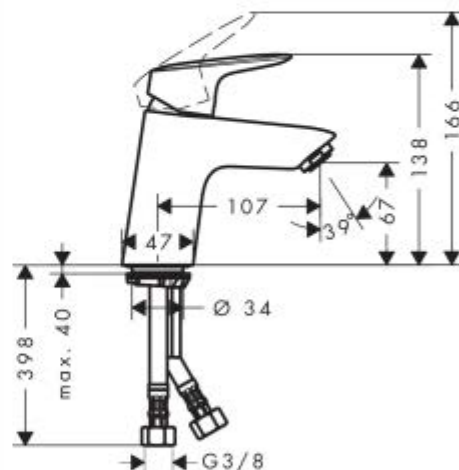

Logis

1-grebs håndvaskarmatur 70 uden bundventil

Overflader : krom Art.Nr.: 71071000

Beskrivelse

Kendetegn

- ComfortZone 70
- fremspring 107 mm
- normalstråle
- gennemstrømsmængde: 5 l/min
- keramisk kartusche
- mulighed for temperaturbegrænsning
- uden bundventil
- GDV 04/00044
- ETA VA1.42/20391
- ETA VA1.42/20391

Produktdetaljer

VVS-nr.

701340104

Teknologi

Designpriser

reddot award 2014
winner

Produktbillede

Måltegning

Gennemløbsdiagram