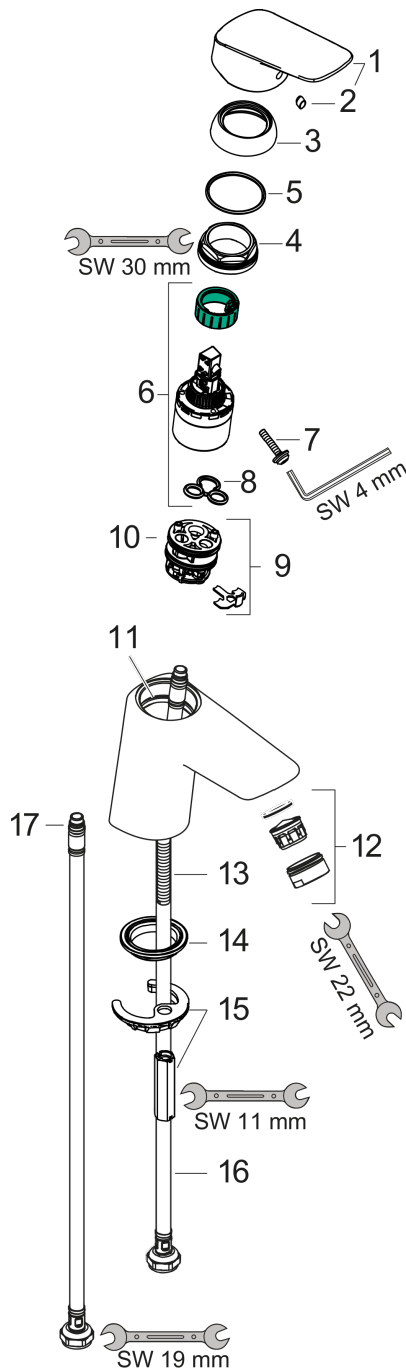

Logis

1-grebs håndvaskarmatur 70 CoolStart uden bundventil

Overflader : krom Art.Nr.: 71073000

Gennemløbsdiagram

Logis

1-grebs håndvaskarmatur 70 CoolStart uden bundventil

Overflader : krom Art.Nr.: 71073000

Sprængskitse

Konstruktionsår: >05/17

Logis

1-grebs håndvaskarmatur 70 CoolStart uden bundventil

Overflader : krom Art.Nr.: 71073000

Reservedelsliste

Konstruktionsår: >05/17

Pos.	Beskrivelse	Art.Nr.	PC	PU
1	Greb	92236000	11	1
2	Grebprop	96338000	1	1
3	Kappe	97406000	6	1
4	Møtrik	97209000	5	1
5	O-ring 32x2	98193000	1	1
6	Kartusche kpl.	92730000	11	1
7	Sikringsskrue	95140000	2	1
8	Tætning	95008000	3	1
9	Adapter til kartusche	98324000	5	1
10	O-ring 30x2	98186000	1	1
11	O-ring 35x2	92604000	2	1
12	Luftblander M24x1 (5 l/min)	92372000	6	1
13	Skruer M8 x 68	97736000	2	1
14	Tætning Ø 42	98722000	2	1
15	Befæstigelse med omløber kpl.	96016000	8	1
16	Tilslutningsslange 450 mm M8x0,75 G3/8	97206000	8	1
17	O-ring 6,6x1,6	93019000	0	1
a	Push-open bundventil	50105000	0	1