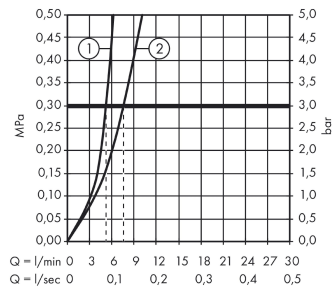

Logis

1-grebs håndvaskarmatur 70 CoolStart uden bundventil

Overflader : krom Art.Nr.: 71073000

Gennemløbsdiagram

Logis

1-grebs håndvaskarmatur 70 CoolStart uden bundventil

Overflader : krom Art.Nr.: 71073000

Sprængskitse

Konstruktionsår: >05/17

Logis

1-grebs håndvaskarmatur 70 CoolStart uden bundventil

Overflader : krom Art.Nr.: 71073000

Reservedelsliste

Konstruktionsår: >05/17

Pos.	Beskrivelse	Art.Nr.	PC	PU
1	Greb	92236000	11	1
2	Grebprop	96338000	1	1
3	Kappe	97406000	6	1
4	Møtrik	97209000	5	1
5	O-ring 32x2	98193000	1	1
6	Kartusche kpl.	92730000	11	1
7	Sikringsskrue	95140000	2	1
8	Tætning	95008000	3	1
9	Adapter til kartusche	98324000	5	1
10	O-ring 30x2	98186000	1	1
11	O-ring 35x2	92604000	2	1
12	Luftblander M24x1 (5 l/min)	92372000	6	1
13	Skruer M8 x 68	97736000	2	1
14	Tætning Ø 42	98722000	2	1
15	Befæstigelse med omløber kpl.	96016000	8	1
16	Tilslutningsslange 450 mm M8x0,75 G3/8	97206000	8	1
17	O-ring 6,6x1,6	93019000	0	1
a	Push-open bundventil	50105000	0	1