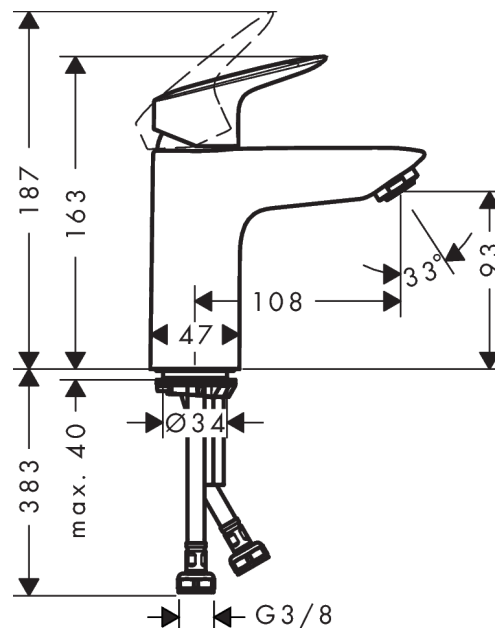

Logis

1-grebs håndvaskarmatur 100 uden bundventil

Overflader : krom Art.Nr.: 71101000

Beskrivelse

Kendetegn

- ComfortZone 100
- fremspring 108 mm
- gennemstrømsmængde: 5 l/min
- keramisk kartusche
- mulighed for temperaturbegrænsning
- uden bundventil
- P-IX 28113/IO
- DVGW NW-6506CP0553
- ETA VA1.42/20391
- ETA VA1.42/20391
- WRAS 1410017
- WRAS 1410017
- Kiwa K6161_Mechanical Mixers EN817
- SVGW 1409-6309
- SINTEF 3077

Teknologi

Designpriser

reddot award 2014
winner

Produktbillede

Måltegning

Logis

1-grebs håndvaskarmatur 100 uden bundventil

Overflader : krom Art.Nr.: 71101000

Gennemløbsdiagram

Logis

1-grebs håndvaskarmatur 100 uden bundventil

Overflader : krom Art.Nr.: 71101000

Sprængskitse

Konstruktionsår: 01/15 - 04/17

Logis
1-grebs håndvaskarmatur 100 uden bundventil

Overflader : krom Art.Nr.: 71101000

Reservedelsliste

Konstruktionsår: 01/15 - 04/17

Pos.	Beskrivelse	Art.Nr.	PC	PU
1	Greb	92224000	10	1
2	Grebprop	96338000	1	1
3	Kappe	97406000	6	1
4	Møtrik	97209000	5	1
5	O-ring 32x2	98193000	1	1
6	O-ring 35x2	92604000	2	1
7	Kartusche kpl.	92730000	11	1
8	Sikringsskrue	95140000	2	1
9	Tætning	95008000	3	1
10	Adapter til kartusche	98750000	4	1
11	O-ring 30x2	98186000	1	1
12	Luftblander M24x1 (5 l/min)	92372000	6	1
13	Skrue M8 x 68	97736000	2	1
14	Tætning Ø 42	98722000	2	1
15	Befæstigelse med omløber kpl.	96016000	8	1
16	Tilslutningsslange 450 mm M8x0,75 G3/8	97206000	8	1
17	O-ring 7x1,5	98422000	1	1