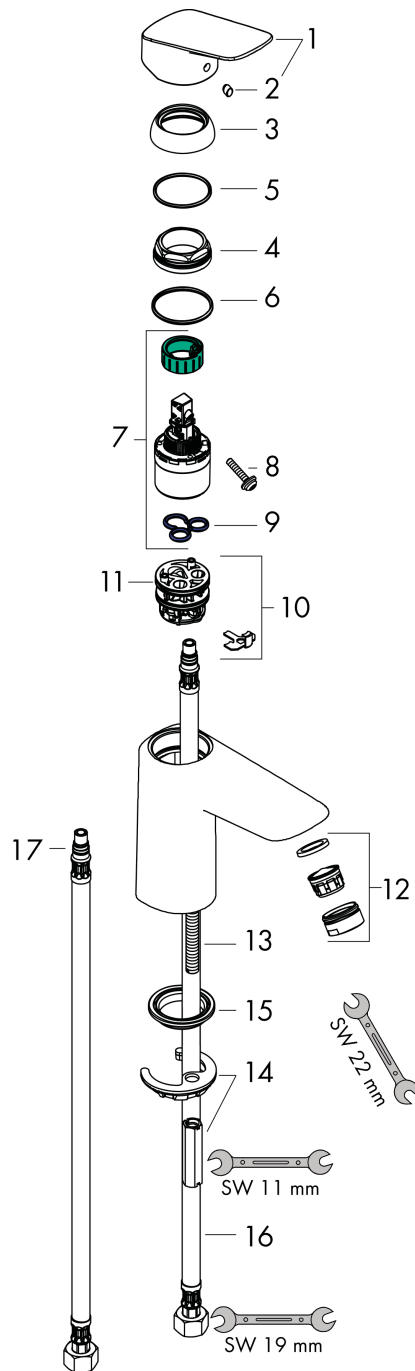

Logis

1-grebs håndvaskarmatur 100 uden bundventil

Overflader : krom Art.Nr.: 71101000

Beskrivelse

Kendetegn

- ComfortZone 100
- fremspring 108 mm
- gennemstrømsmængde: 5 l/min
- keramisk kartusche
- mulighed for temperaturbegrænsning
- uden bundventil
- P-IX 28113/IO
- DVGW NW-6506CP0553
- ETA VA1.42/20391
- ETA VA1.42/20391
- WRAS 1410017
- WRAS 1410017
- Kiwa K6161_Mechanical Mixers EN817
- SVGW 1409-6309
- SINTEF 3077

Teknologi

Designpriser

reddot award 2014
winner

Produktbillede

Måltegning

Logis

1-grebs håndvaskarmatur 100 uden bundventil

Overflader : krom Art.Nr.: 71101000

Gennemløbsdiagram

Logis

1-grebs håndvaskarmatur 100 uden bundventil

Overflader : krom Art.Nr.: 71101000

Sprængskitse

Konstruktionsår: 01/15 - 04/17

Logis
1-grebs håndvaskarmatur 100 uden bundventil

Overflader : krom Art.Nr.: 71101000

Reservedelsliste

Konstruktionsår: 01/15 - 04/17

Pos.	Beskrivelse	Art.Nr.	PC	PU
1	Greb	92224000	10	1
2	Grebprop	96338000	1	1
3	Kappe	97406000	6	1
4	Møtrik	97209000	5	1
5	O-ring 32x2	98193000	1	1
6	O-ring 35x2	92604000	2	1
7	Kartusche kpl.	92730000	11	1
8	Sikringsskrue	95140000	2	1
9	Tætning	95008000	3	1
10	Adapter til kartusche	98750000	4	1
11	O-ring 30x2	98186000	1	1
12	Luftblander M24x1 (5 l/min)	92372000	6	1
13	Skrue M8 x 68	97736000	2	1
14	Tætning Ø 42	98722000	2	1
15	Befæstigelse med omløber kpl.	96016000	8	1
16	Tilslutningsslange 450 mm M8x0,75 G3/8	97206000	8	1
17	O-ring 7x1,5	98422000	1	1