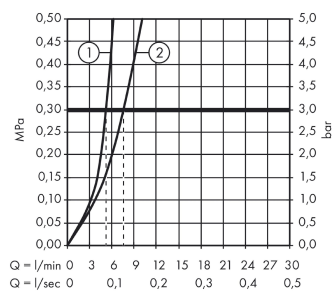

Logis

1-grebs håndvaskarmatur 100 uden bundventil

Overflader : krom Art.Nr.: 71101000

Gennemløbsdiagram