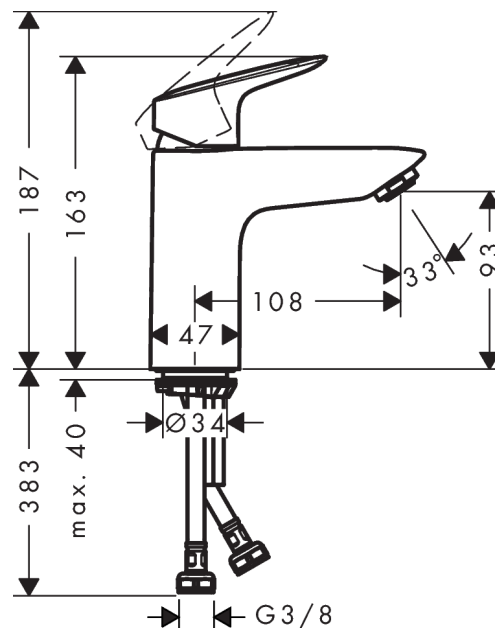

Logis

1-grebs håndvaskarmatur 100 med Push-Open bundventil

Overflader : krom Art.Nr.: 71107000

Beskrivelse

Kendetegn

- ComfortZone 100
- normalstråle
- gennemstrømsmængde: 5 l/min
- keramisk kartusche
- mulighed for temperaturbegrænsning
- Push-open bundventil G 1 1/4
- P-IX 28113/IO
- DVGW NW-6506CP0553
- ETA VA1.42/20391
- ETA VA1.42/20391
- WRAS 1410017
- WRAS 1410017
- Kiwa K6161_Mechanical Mixers EN817
- SVGW 1409-6309
- SINTEF 3077

Teknologi

Designpriser

reddot award 2014
winner

Produktbillede

Måltegning

Logis

1-grebs håndvaskarmatur 100 med Push-Open bundventil

Overflader : krom Art.Nr.: 71107000

Gennemløbsdiagram

Logis

1-grebs håndvaskarmatur 100 med Push-Open bundventil

Overflader : krom Art.Nr.: 71107000

Sprængskitse

Konstruktionsår: >05/17

Logis

1-grebs håndvaskarmatur 100 med Push-Open bundventil

Overflader : krom Art.Nr.: 71107000

Reservedelsliste

Konstruktionsår: >05/17

Pos.	Beskrivelse	Art.Nr.	PC	PU
1	Greb	92224000	10	1
2	Grebprop	96338000	1	1
3	Kappe	97406000	6	1
4	Møtrik	97209000	5	1
5	O-ring 32x2	98193000	1	1
6	Kartusche kpl.	92730000	11	1
7	Sikringsskrue	95140000	2	1
8	Tætning	95008000	3	1
9	Adapter til kartusche	98750000	4	1
10	O-ring 30x2	98186000	1	1
11	O-ring 35x2	92604000	2	1
12	Luftblander M24x1 (5 l/min)	92372000	6	1
13	Skruer M8 x 68	97736000	2	1
14	Tætning	97608000	2	1
15	Befæstigelse med omløber kpl.	96016000	8	1
16	Tilslutningsslange 450 mm M8x0,75 G3/8	97206000	8	1
17	O-ring 6,6x1,6	93019000	0	1
a	Push-open bundventil	50105000	0	1