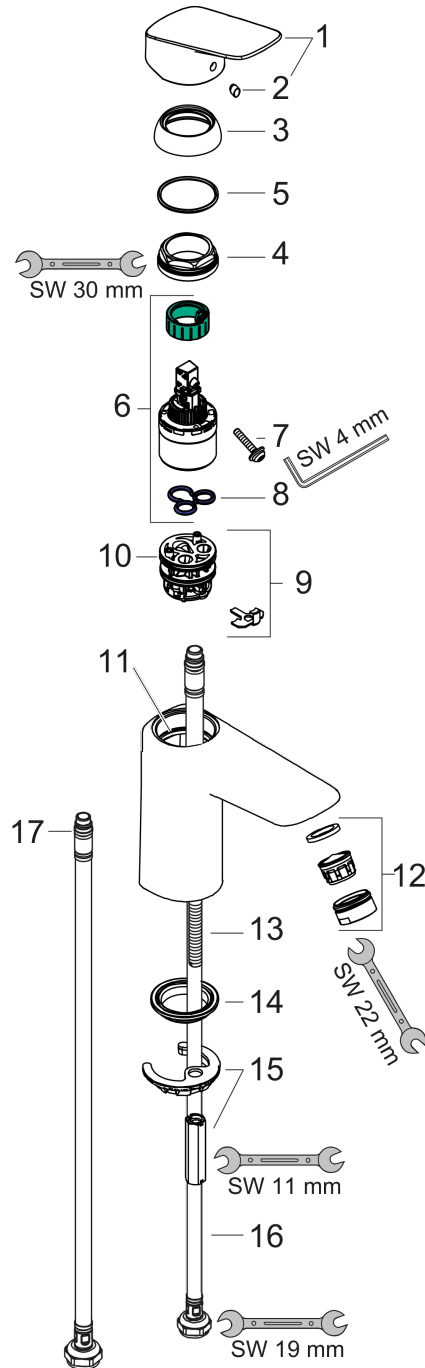

Logis

1-grebs håndvaskarmatur 100 med Push-Open bundventil

Overflader : krom Art.Nr.: 71107000

Beskrivelse

Kendetegn

- ComfortZone 100
- normalstråle
- gennemstrømsmængde: 5 l/min
- keramisk kartusche
- mulighed for temperaturbegrænsning
- Push-open bundventil G 1 1/4
- P-IX 28113/IO
- DVGW NW-6506CP0553
- ETA VA1.42/20391
- ETA VA1.42/20391
- WRAS 1410017
- WRAS 1410017
- Kiwa K6161_Mechanical Mixers EN817
- SVGW 1409-6309
- SINTEF 3077

Teknologi

Designpriser

reddot award 2014
winner

Produktbillede

Måltegning

Logis

1-grebs håndvaskarmatur 100 med Push-Open bundventil

Overflader : krom Art.Nr.: 71107000

Gennemløbsdiagram

Logis

1-grebs håndvaskarmatur 100 med Push-Open bundventil

Overflader : krom Art.Nr.: 71107000

Sprængskitse

Konstruktionsår: >05/17

Logis

1-grebs håndvaskarmatur 100 med Push-Open bundventil

Overflader : krom Art.Nr.: 71107000

Reservedelsliste

Konstruktionsår: >05/17

Pos.	Beskrivelse	Art.Nr.	PC	PU
1	Greb	92224000	10	1
2	Grebprop	96338000	1	1
3	Kappe	97406000	6	1
4	Møtrik	97209000	5	1
5	O-ring 32x2	98193000	1	1
6	Kartusche kpl.	92730000	11	1
7	Sikringsskrue	95140000	2	1
8	Tætning	95008000	3	1
9	Adapter til kartusche	98750000	4	1
10	O-ring 30x2	98186000	1	1
11	O-ring 35x2	92604000	2	1
12	Luftblander M24x1 (5 l/min)	92372000	6	1
13	Skruer M8 x 68	97736000	2	1
14	Tætning	97608000	2	1
15	Befæstigelse med omløber kpl.	96016000	8	1
16	Tilslutningsslange 450 mm M8x0,75 G3/8	97206000	8	1
17	O-ring 6,6x1,6	93019000	0	1
a	Push-open bundventil	50105000	0	1