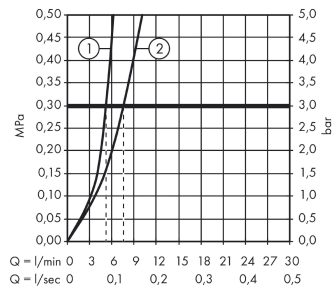

Logis

1-grebs håndvaskarmatur 100 med Push-Open bundventil

Overflader : krom Art.Nr.: 71107000

Gennemløbsdiagram