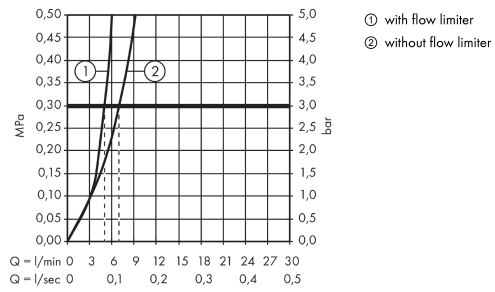

Logis

1-grebs håndvaskarmatur 190 uden bundventil

Overflader : krom Art.Nr.: 71091000

Gennemløbsdiagram