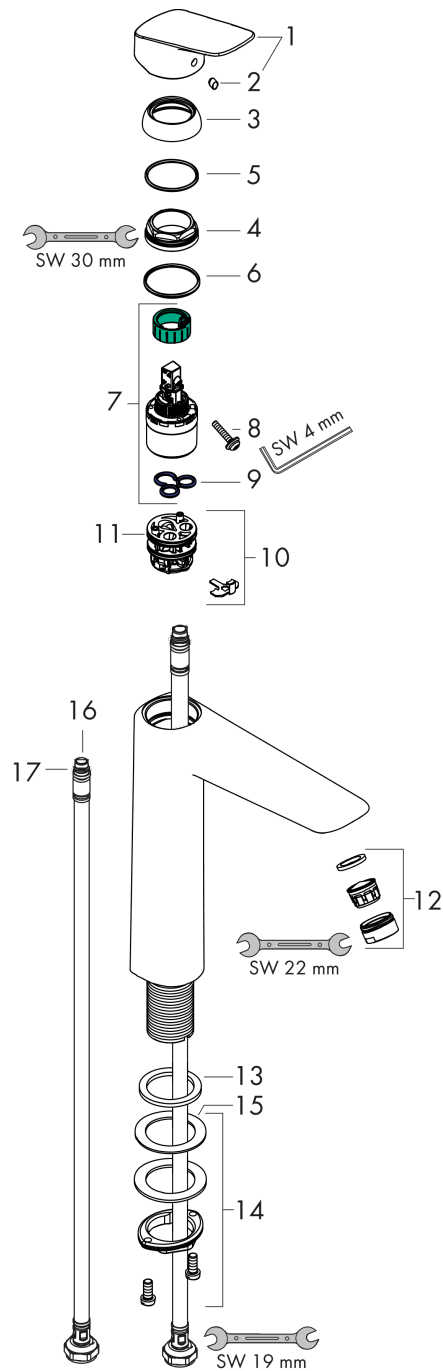

Logis

1-grebs håndvaskarmatur 190 uden bundventil

Overflader : krom Art.Nr.: 71091000

Beskrivelse

Kendetegn

- ComfortZone 190
- fremspring 166 mm
- normalstråle
- gennemstrømsmængde: 5 l/min
- keramisk kartusche
- mulighed for temperaturbegrænsning
- uden bundventil
- P-IX 28113/IO
- DVGW NW-6506CP0553
- ETA VA1.42/20391
- ETA VA1.42/20391
- WRAS 1410017
- WRAS 1410017
- Kiwa K6161_Mechanical Mixers EN817
- SVGW 1409-6309
- SINTEF 3077

Teknologi

Designpriser

reddot award 2014
winner

Produktbillede

Måltegning

Logis

1-grebs håndvaskarmatur 190 uden bundventil

Overflader : krom Art.Nr.: 71091000

Gennemløbsdiagram

Logis

1-grebs håndvaskarmatur 190 uden bundventil

Overflader : krom Art.Nr.: 71091000

Sprængskitse

Konstruktionsår: >05/17

Logis

1-grebs håndvaskarmatur 190 uden bundventil

Overflader : krom Art.Nr.: 71091000

Reservedelsliste

Konstruktionsår: >05/17

Pos.	Beskrivelse	Art.Nr.	PC	PU
1	Greb	92224000	10	1
2	Grebprop	96338000	1	1
3	Kappe	97406000	6	1
4	Møtrik	97209000	5	1
5	O-ring 32x2	98193000	1	1
6	O-ring 35x2	92604000	2	1
7	Kartusche kpl.	92730000	11	1
8	Sikringsskrue	95140000	2	1
9	Tætning	95008000	3	1
10	Adapter til kartusche	98750000	4	1
11	O-ring 30x2	98186000	1	1
12	Luftblander M24x1 (5 l/min)	92372000	6	1
13	Fladtætning	98749000	2	1
14	Befæstigelse med omløber kpl. (Ø 32)	13961000	7	1
15	Glidering	97548000	1	1
16	Tilslutningsslange 600 mm M8x0,75 G3/8	96556000	7	1
17	O-ring 6,6x1,6	93019000	0	1
a	Forlænger til befæstigelse med omløber 35 mm	13898000	12	1