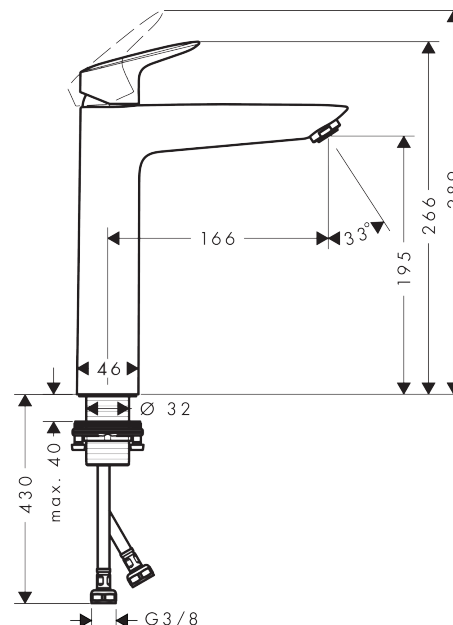

Logis

1-grebs håndvaskarmatur 190 uden bundventil

Overflader : krom Art.Nr.: 71091000

Beskrivelse

Kendetegn

- ComfortZone 190
- fremspring 166 mm
- normalstråle
- gennemstrømsmængde: 5 l/min
- keramisk kartusche
- mulighed for temperaturbegrænsning
- uden bundventil
- P-IX 28113/IO
- DVGW NW-6506CP0553
- ETA VA1.42/20391
- ETA VA1.42/20391
- WRAS 1410017
- WRAS 1410017
- Kiwa K6161_Mechanical Mixers EN817
- SVGW 1409-6309
- SINTEF 3077

Teknologi

Designpriser

reddot award 2014
winner

Produktbillede

Måltegning

Logis

1-grebs håndvaskarmatur 190 uden bundventil

Overflader : krom Art.Nr.: 71091000

Gennemløbsdiagram

Logis

1-grebs håndvaskarmatur 190 uden bundventil

Overflader : krom Art.Nr.: 71091000

Sprængskitse

Konstruktionsår: >05/17

Logis

1-grebs håndvaskarmatur 190 uden bundventil

Overflader : krom Art.Nr.: 71091000

Reservedelsliste

Konstruktionsår: >05/17

Pos.	Beskrivelse	Art.Nr.	PC	PU
1	Greb	92224000	10	1
2	Grebprop	96338000	1	1
3	Kappe	97406000	6	1
4	Møtrik	97209000	5	1
5	O-ring 32x2	98193000	1	1
6	O-ring 35x2	92604000	2	1
7	Kartusche kpl.	92730000	11	1
8	Sikringsskrue	95140000	2	1
9	Tætning	95008000	3	1
10	Adapter til kartusche	98750000	4	1
11	O-ring 30x2	98186000	1	1
12	Luftblander M24x1 (5 l/min)	92372000	6	1
13	Fladtætning	98749000	2	1
14	Befæstigelse med omløber kpl. (Ø 32)	13961000	7	1
15	Glidering	97548000	1	1
16	Tilslutningsslange 600 mm M8x0,75 G3/8	96556000	7	1
17	O-ring 6,6x1,6	93019000	0	1
a	Forlænger til befæstigelse med omløber 35 mm	13898000	12	1