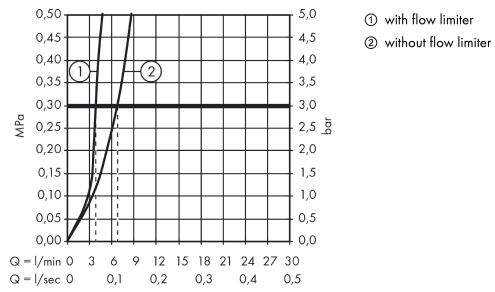

Logis

1-grebs håndvaskarmatur 210 med svingtud uden bundventil

Overflader : krom Art.Nr.: 71131000

Gennemløbsdiagram

Logis

1-grebs håndvaskarmatur 210 med svingtud uden bundventil

Overflader : krom Art.Nr.: 71131000