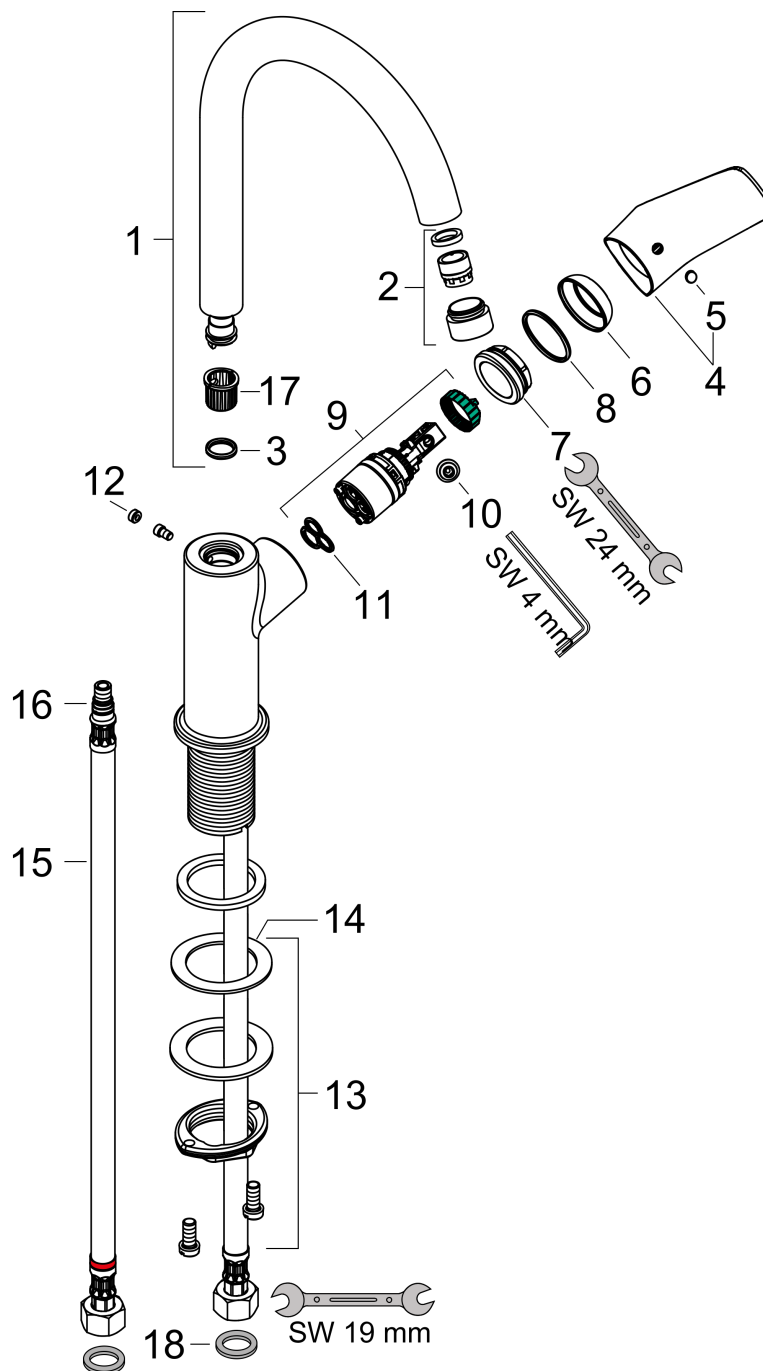

Logis

1-grebs håndvaskarmatur 210 med svingtud uden bundventil

Overflader : krom Art.Nr.: 71131000

Gennemløbsdiagram

Logis

1-grebs håndvaskarmatur 210 med svingtud uden bundventil

Overflader : krom Art.Nr.: 71131000

Sprængskitse

Konstruktionsår: >04/14

Logis

1-grebs håndvaskarmatur 210 med svingtud uden bundventil

Overflader : krom Art.Nr.: 71131000

Reservedelsliste

Konstruktionsår: >04/14

Pos.	Beskrivelse	Art.Nr.	PC	PU
1	Tud kpl.	95494000	13	1
2	Luftblander M18x1 (5 l/min)	95387000	9	1
3	O-ring 11x2	98127000	1	1
4	Greb	92245000	8	1
5	Grebprop	96338000	1	1
6	Kappe	95493000	6	1
7	Møtrik	95178000	9	1
8	O-ring 24x2	98388000	1	1
9	Kartusche kpl.	97685000	11	1
10	Sikringsskrue	95140000	2	1
11	Tætning	98865000	8	1
12	Grebprop	95181000	1	1
13	Befæstigelse med omløber kpl. (Ø 32)	13961000	7	1
14	Glidering	97548000	1	1
15	O-ring 30x1,5	98433000	1	1
16	Tilslutningsslange 450 mm M8x0,75 G3/8	97206000	8	1
17	Glidering	92849000	3	1
18	Tætningssæt	95581000	2	1
a	Forlænger til befæstigelse med omløber 35 mm	13898000	12	1