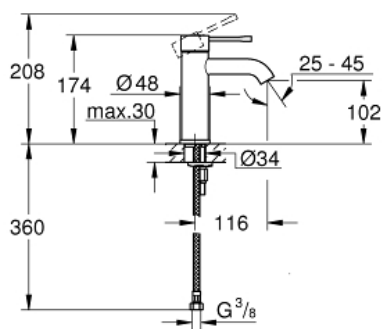

ESSENCE
Etagrebbsbatteri til håndvask, S-Size
MODEL # 23590A01

Pure Freude
an Wasser

GROHE

Product Description:

ESSENCE

Etagrebbsbatteri til håndvask, S-Size

Standard Specification:

ethulsmontage

metalgreb

GROHE SilkMove 28mm keramisk patron

med temperaturbegrænser

GROHE StarLight-finish

GROHE EcoJoy mousseur 5,7 l/min

GROHE Aquaguide justerbar mousseur

GROHE QuickFix Plus installationssystem

glat krop

fleksible tilslutningslanger 3/8"

Color:

□ 23590A01 Poleret Hard Graphite