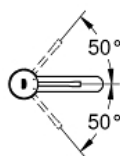

ESSENCE
Etagrebbsbatteri til håndvask, S-Size
MODEL # 23590A01

Pure Freude
an Wasser

GROHE

Product Description:

ESSENCE

Etagrebbsbatteri til håndvask, S-Size

Standard Specification:

ethulsmontage