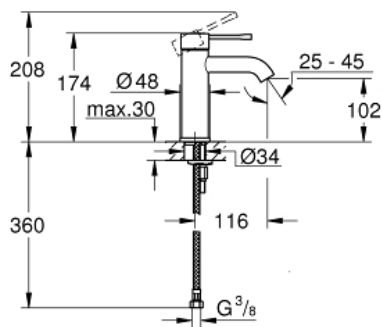

ESSENCE  
Etagrebbsbatteri til håndvask, S-Size  
MODEL # 23590AL1

Pure Freude  
an Wasser

GROHE

**Product Description:**

**ESSENCE**

Etagrebbsbatteri til håndvask, S-Size

**Standard Specification:**

ethulsmontage

metalgreb

**GROHE SilkMove** 28mm keramisk patron

med temperaturbegrænser

**GROHE StarLight**-finish

**GROHE EcoJoy** mousseur 5,7 l/min

**GROHE Aquaguide** justerbar mousseur

**GROHE QuickFix** Plus installationssystem

glat krop

fleksible tilslutningsslanger 3/8"

**Color:**

□ 23590AL1 Krom