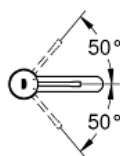

ESSENCE  
Etagrebbsbatteri til håndvask, S-Size  
MODEL # 23590AL1

Pure Freude  
an Wasser

GROHE

**Product Description:**

**ESSENCE**

Etagrebbsbatteri til håndvask, S-Size

**Standard Specification:**

ethulsmontage

metalgreb

**GROHE SilkMove** 28mm keramisk patron

med temperaturbegrænser

**GROHE StarLight**-finish

**GROHE EcoJoy** mousseur 5,7 l/min

**GROHE Aquaguide** justerbar mousseur

**GROHE QuickFix** Plus installationssystem