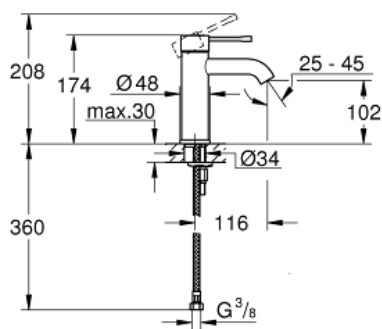

ESSENCE
Etagrebbsbatteri til håndvask, S-Size
MODEL # 23590GL1

Pure Freude
an Wasser

GROHE

Product Description:

ESSENCE

Etagrebbsbatteri til håndvask, S-Size

Standard Specification:

ethulsmontage

metalgreb

GROHE SilkMove 28mm keramisk patron

med temperaturbegrænser

GROHE StarLight-finish

GROHE EcoJoy mousseur 5,7 l/min

GROHE Aquaguide justerbar mousseur

GROHE QuickFix Plus installationssystem

glat krop

fleksible tilslutningslanger 3/8"

Color:

□ 23590GL1 Poleret Cool Sunrise