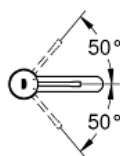

ESSENCE
Etagrebbsbatteri til håndvask, S-Size
MODEL # 23590GL1

Pure Freude
an Wasser

GROHE

Product Description:

ESSENCE

Etagrebbsbatteri til håndvask, S-Size

Standard Specification:

ethulsmontage