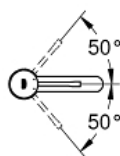

ESSENCE
Etagrebbsbatteri til håndvask, S-Size
MODEL # 23590GN1

Pure Freude
an Wasser

GROHE

Product Description:

ESSENCE

Etagrebbsbatteri til håndvask, S-Size

Standard Specification:

ethulsmontage