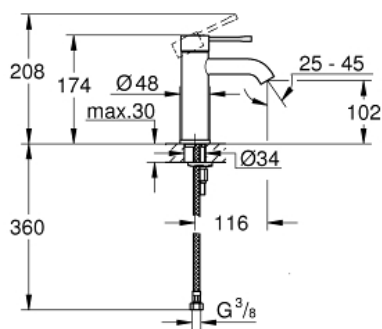

ESSENCE
Etagrebbsbatteri til håndvask, S-Size
MODEL # 23590GN1

Pure Freude
an Wasser

GROHE

Product Description:

ESSENCE

Etagrebbsbatteri til håndvask, S-Size

Standard Specification:

ethulsmontage

metalgreb

GROHE SilkMove 28mm keramisk patron

med temperaturbegrænser

GROHE StarLight-finish

GROHE EcoJoy mousseur 5,7 l/min

GROHE Aquaguide justerbar mousseur

GROHE QuickFix Plus installationssystem

glat krop

fleksible tilslutningslanger 3/8"

Color:

□ 23590GN1 Børstet Cool Sunrise