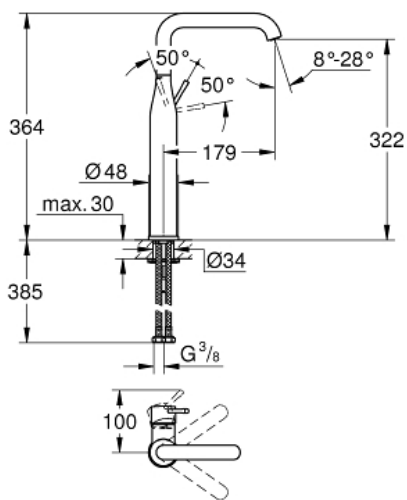

ESSENCE
Etagrebbsbatteri til håndvask, DN 15
XL-Size

MODEL # 32901A01

Pure Freude
an Wasser

GROHE

Product Description:

ESSENCE
Etagrebbsbatteri til håndvask, DN 15
XL-Size

Standard Specification:

ethulsmontage
metalgreb
til fritstående håndvask
GROHE SilkMove 28mm keramisk patron
med temperaturbegrænser
GROHE StarLight-finish
GROHE EcoJoy mousseur 5,7 l/min
GROHE Aquaguide justerbar mousseur
GROHE QuickFix Plus rapid installation system
svingbart udløb med mousseur og
udsvingsbegrænser
glat krop
fleksible tilslutningsslanger 3/8"
min. tryk 1,0 bar

Color:

□ 32901A01 Poleret Hard Graphite