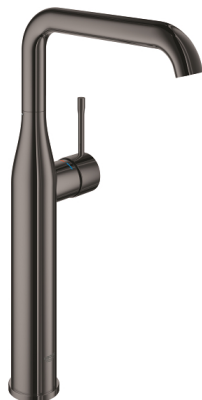

ESSENCE
Etagrebbsbatteri til håndvask, DN 15
XL-Size

MODEL # 32901A01

Pure Freude
an Wasser

GROHE

Product Description:

ESSENCE
Etagrebbsbatteri til håndvask, DN 15
XL-Size

Standard Specification:

ethulsmontage
metalgreb
til fritstående håndvask
GROHE SilkMove 28mm keramisk patron
med temperaturbegrænser
GROHE StarLight-finish
GROHE EcoJoy mousseur 5,7 l/min
GROHE Aquaguide justerbar mousseur
GROHE QuickFix Plus rapid installation system
svingbart udløb med mousseur og
udsvingsbegrænser
glat krop
fleksible tilslutningsslanger 3/8"
min. tryk 1,0 bar

Color:

□ 32901A01 Poleret Hard Graphite