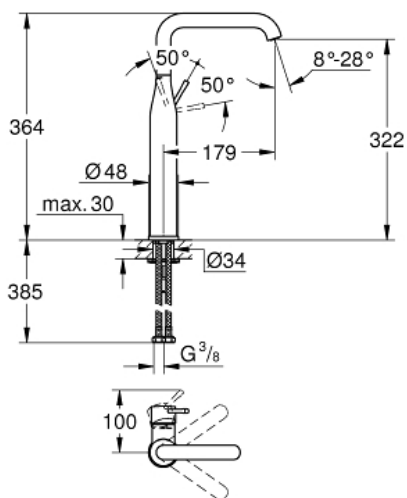

ESSENCE

Etagrebbsbatteri til håndvask, DN 15
XL-Size

MODEL # 32901AL1

Pure Freude
an Wasser

GROHE

Product Description:

ESSENCE

Etagrebbsbatteri til håndvask, DN 15

XL-Size

Standard Specification:

ethulsmontage

metalgreb

til fritstående håndvask

GROHE SilkMove 28mm keramisk patron

med temperaturbegrænser

GROHE StarLight-finish

GROHE EcoJoy mousseur 5,7 l/min

GROHE Aquaguide justerbar mousseur

GROHE QuickFix Plus rapid installation system

svingbart udløb med mousseur og

udsvingsbegrænser

glat krop

fleksible tilslutningsslanger 3/8"

min. tryk 1,0 bar

Color:

□ 32901AL1 Krom