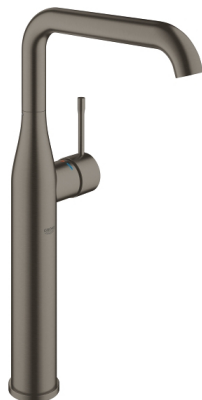

ESSENCE

Etagrebbsbatteri til håndvask, DN 15
XL-Size

MODEL # 32901AL1

Pure Freude
an Wasser

GROHE

Product Description:

ESSENCE

Etagrebbsbatteri til håndvask, DN 15

XL-Size

Standard Specification:

ethulsmontage

metalgreb

til fritstående håndvask

GROHE SilkMove 28mm keramisk patron

med temperaturbegrænser

GROHE StarLight-finish

GROHE EcoJoy mousseur 5,7 l/min

GROHE Aquaguide justerbar mousseur

GROHE QuickFix Plus rapid installation system

svingbart udløb med mousseur og

udsvingsbegrænser

glat krop

fleksible tilslutningsslanger 3/8"

min. tryk 1,0 bar

Color:

□ 32901AL1 Krom