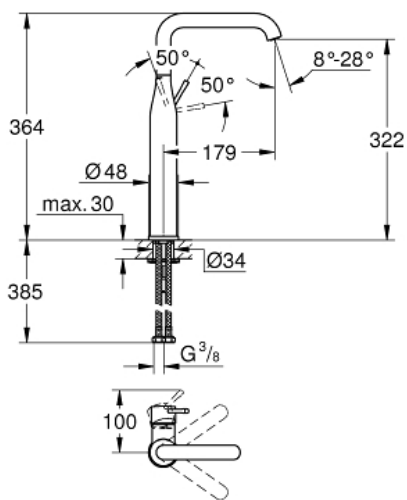

ESSENCE
Etagrebbsbatteri til håndvask, DN 15
XL-Size

MODEL # 32901DA1

Pure Freude
an Wasser

GROHE

Product Description:

ESSENCE
Etagrebbsbatteri til håndvask, DN 15
XL-Size

Standard Specification:

ethulsmontage
metalgreb
til fritstående håndvask
GROHE SilkMove 28mm keramisk patron
med temperaturbegrænser
GROHE StarLight-finish
GROHE EcoJoy mousseur 5,7 l/min
GROHE Aquaguide justerbar mousseur
GROHE QuickFix Plus rapid installation system
svingbart udløb med mousseur og
udsvingsbegrænser
glat krop
fleksible tilslutningsslanger 3/8"
min. tryk 1,0 bar