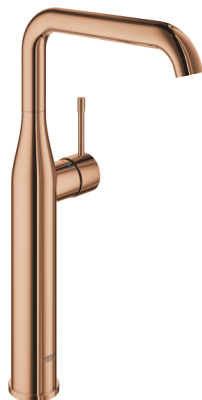

ESSENCE
Etagrebbsbatteri til håndvask, DN 15
XL-Size

MODEL # 32901DA1

Pure Freude
an Wasser

GROHE

Product Description:

ESSENCE
Etagrebbsbatteri til håndvask, DN 15
XL-Size

Standard Specification:

ethulsmontage
metalgreb
til fritstående håndvask
GROHE SilkMove 28mm keramisk patron
med temperaturbegrænser
GROHE StarLight-finish
GROHE EcoJoy mousseur 5,7 l/min
GROHE Aquaguide justerbar mousseur
GROHE QuickFix Plus rapid installation system
svingbart udløb med mousseur og
udsvingsbegrænser
glat krop
fleksible tilslutningsslanger 3/8"
min. tryk 1,0 bar

Color:

□ 32901DA1 Poleret Warm Sunset