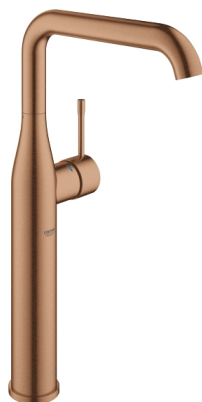

ESSENCE
Etagrebbsbatteri til håndvask, DN 15
XL-Size

MODEL # 32901DL1

Pure Freude
an Wasser

GROHE

Product Description:

ESSENCE
Etagrebbsbatteri til håndvask, DN 15
XL-Size

Standard Specification:

ethulsmontage
metalgreb
til fritstående håndvask
GROHE SilkMove 28mm keramisk patron
med temperaturbegrænser
GROHE StarLight-finish
GROHE EcoJoy mousseur 5,7 l/min
GROHE Aquaguide justerbar mousseur
GROHE QuickFix Plus rapid installation system
svingbart udløb med mousseur og
udsvingsbegrænser
glat krop
fleksible tilslutningsslanger 3/8"
min. tryk 1,0 bar

Color:

□ 32901DL1 Børstet Warm Sunset