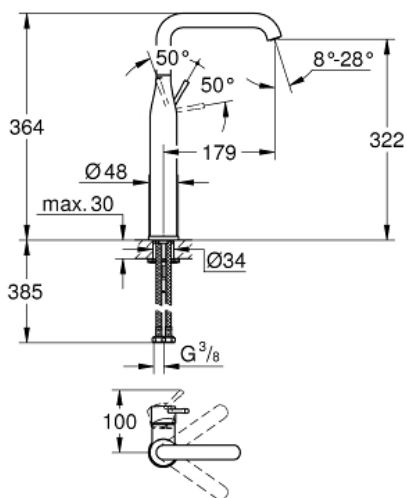

ESSENCE
Etagrebbsbatteri til håndvask, DN 15
XL-Size

MODEL # 32901DL1

Pure Freude
an Wasser

GROHE

Product Description:

ESSENCE
Etagrebbsbatteri til håndvask, DN 15
XL-Size

Standard Specification:

ethulsmontage
metalgreb
til fritstående håndvask
GROHE SilkMove 28mm keramisk patron
med temperaturbegrænser
GROHE StarLight-finish
GROHE EcoJoy mousseur 5,7 l/min
GROHE Aquaguide justerbar mousseur
GROHE QuickFix Plus rapid installation system
svingbart udløb med mousseur og
udsvingsbegrænser
glat krop
fleksible tilslutningsslanger 3/8"
min. tryk 1,0 bar