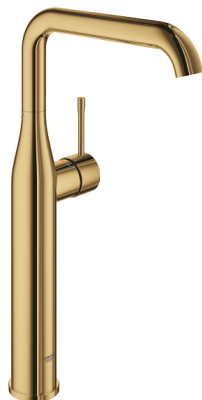

ESSENCE
Etagrebbsbatteri til håndvask, DN 15
XL-Size

MODEL # 32901GL1

Pure Freude
an Wasser

GROHE

Product Description:

ESSENCE
Etagrebbsbatteri til håndvask, DN 15
XL-Size

Standard Specification:

ethulsmontage
metalgreb
til fritstående håndvask
GROHE SilkMove 28mm keramisk patron
med temperaturbegrænser
GROHE StarLight-finish
GROHE EcoJoy mousseur 5,7 l/min
GROHE Aquaguide justerbar mousseur
GROHE QuickFix Plus rapid installation system
svingbart udløb med mousseur og
udsvingsbegrænser
glat krop
fleksible tilslutningsslanger 3/8"
min. tryk 1,0 bar

Color:

□ 32901GL1 Poleret Cool Sunrise