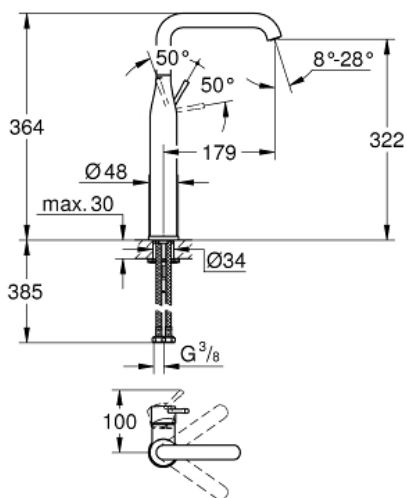

ESSENCE
Etagrebbsbatteri til håndvask, DN 15
XL-Size

MODEL # 32901GL1

Pure Freude
an Wasser

GROHE

Product Description:

ESSENCE
Etagrebbsbatteri til håndvask, DN 15
XL-Size

Standard Specification:

ethulsmontage
metalgreb
til fritstående håndvask
GROHE SilkMove 28mm keramisk patron
med temperaturbegrænser
GROHE StarLight-finish
GROHE EcoJoy mousseur 5,7 l/min
GROHE Aquaguide justerbar mousseur
GROHE QuickFix Plus rapid installation system
svingbart udløb med mousseur og
udsvingsbegrænser
glat krop
fleksible tilslutningsslanger 3/8"
min. tryk 1,0 bar