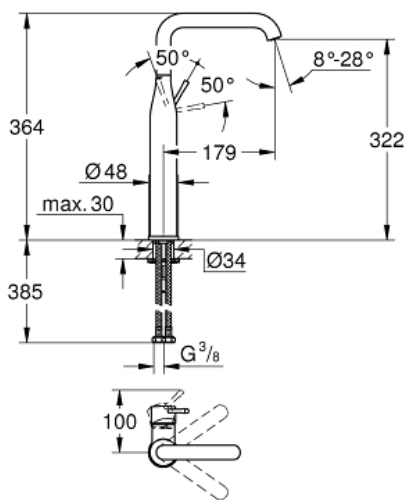

ESSENCE
Etagrebbsbatteri til håndvask, DN 15
XL-Size

MODEL # 32901GN1

Pure Freude
an Wasser

GROHE

Product Description:

ESSENCE
Etagrebbsbatteri til håndvask, DN 15
XL-Size

Standard Specification:

ethulsmontage
metalgreb
til fritstående håndvask
GROHE SilkMove 28mm keramisk patron
med temperaturbegrænser
GROHE StarLight-finish
GROHE EcoJoy mousseur 5,7 l/min
GROHE Aquaguide justerbar mousseur
GROHE QuickFix Plus rapid installation system
svingbart udløb med mousseur og
udsvingsbegrænser
glat krop
fleksible tilslutningsslanger 3/8"
min. tryk 1,0 bar