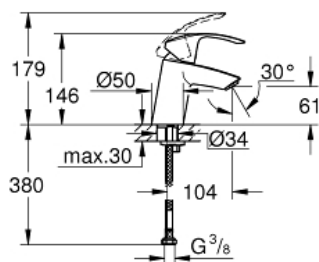

EUROSMART
Etagrebbsbatteri til håndvask, S-Size
MODEL # 32154002

Pure Freude
an Wasser

GROHE

Product Description:
EUROSMART
Etagrebbsbatteri til håndvask, S-Size

Standard Specification:
ethulsmontage
metalgreb
GROHE SilkMove ES - Koldstart
35 mm keramisk patron med energisparefunktion ved koldstart
justerbar volumenbegrænser
med temperaturbegrænser
GROHE StarLight krom finish
GROHE EcoJoy mousseur 5,7 l/min
GROHE QuickFix rapid installationssystem
glat krop
fleksible tilslutningsslanger 3/8"