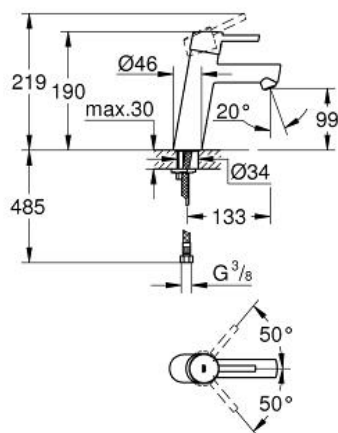

CONCETTO  
Etagrebsbatteri til håndvask, M-size  
MODEL # 23451001

Pure Freude  
an Wasser

GROHE

**Product Description:**

**CONCETTO**

Etagrebsbatteri til håndvask, M-size

**Standard Specification:**

ethulsmontage

metalgreb

**GROHE SilkMove** 28mm keramisk patron

med temperaturbegrænser

**GROHE StarLight** krom finish

**GROHE EcoJoy** SpeedClean mousseur 5,7 l/min

**GROHE QuickFix** rapid installationssystem

glat krop

fleksible tilslutningsslanger 3/8"

min. tryk 1,0 bar

**Color:**

□ 23451001 Krom