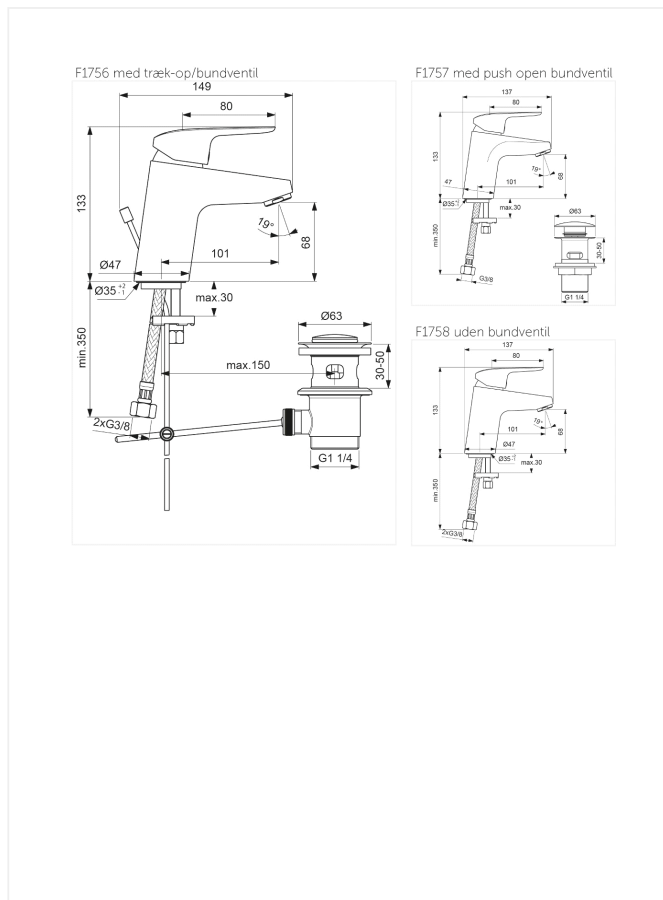

Ceraflex

Håndvaskarmatur

Varenummer: F1756AA

VVS: 701915004

Varianter:

Med "push open" bundventil (F1757AA/701406304)

Uden bundventil (F1758AA/701406004)

- krom
- 1-grebs
- med træk-op/bundventil
- keramisk kartouche
- kan temperaturbegrænses
- 24 mm spareluftblander 5 l/min.
- 101 mm tudfremspring
- tilgange: flexslanger G3/8"

Overflade: Krom

Mål: Tudfremspring 101 mm, højde til tududløb 68 mm

Trykgruppe: 150 kPa, normal vandstrøm $q_n = 0,1$ l/s. Støjgruppe 1.

Børma Ceraflex håndvaskarmatur – F1757AA/701406.304

Type: Etgrebsarmatur til håndvask, med keramisk kartouche der kan temperaturbegrænses.

Med 5 l/min spareperlator. Med "push open" bundventil. Mulighed for udskiftning til handicapvenligt greb.

Overflade: Krom

Mål: Tudfremspring 101 mm, højde til tududløb 68 mm

Trykgruppe: 150 kPa, normal vandstrøm $q_n = 0,1$ l/s. Støjgruppe 1.

Overflade: Krom

Mål: Tudfremspring 101 mm, højde til tududløb 68 mm

Trykgruppe: 150 kPa, normal vandstrøm $q_n = 0,1$ l/s. Støjgruppe 1.