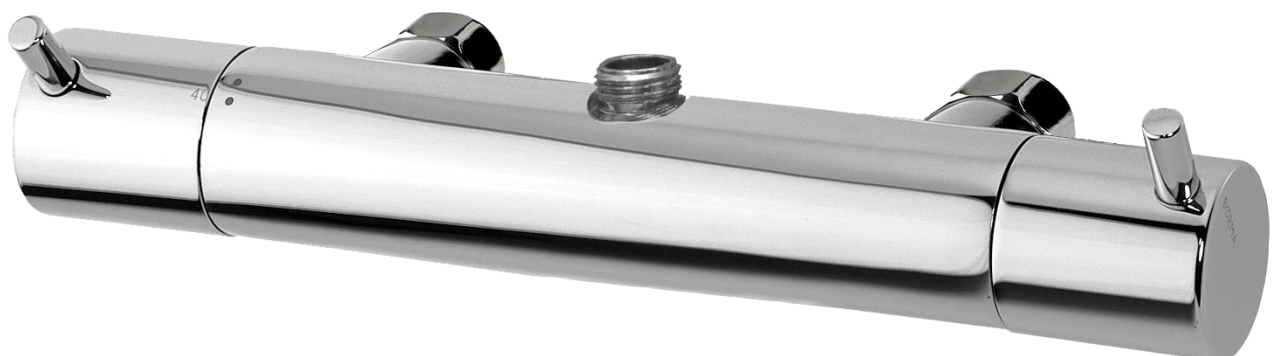

Geometry Term

Brusetermostat