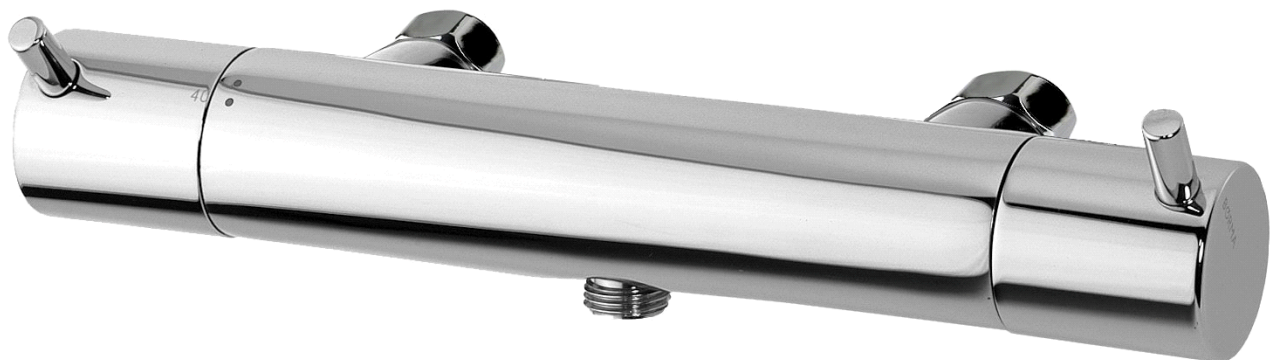

Geometry Term

Brusetermostat

Varenummer: F1691AA

VVS: 722247104