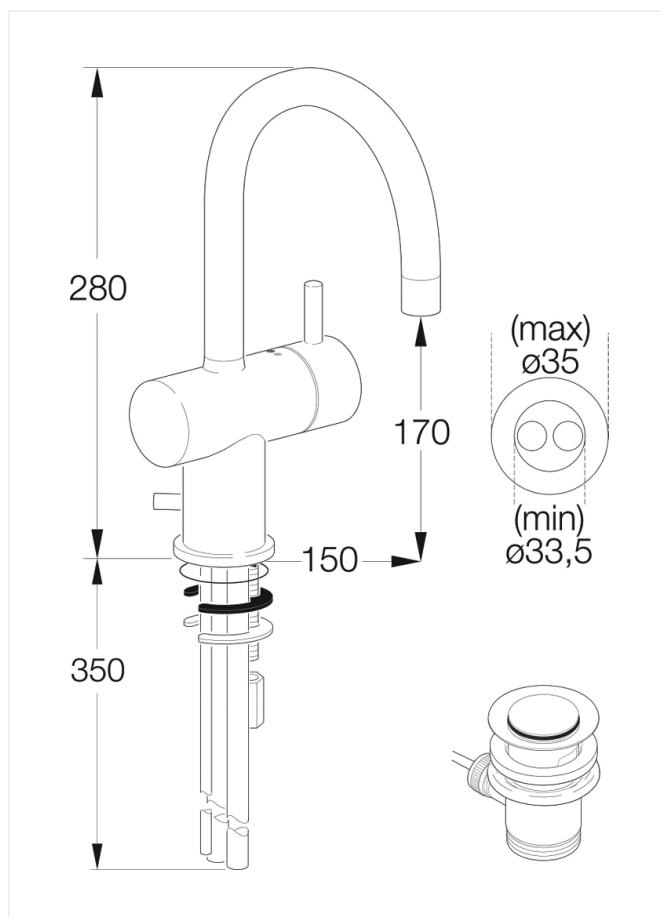

A1

Håndvaskarmatur

Varenummer: F1098AA

VVS: 701922104

Varianter:

Krom/uden bundventil (F1099AA/701422104)

Børma A1 håndvaskarmatur – F1098AA/701922.104

Type: Etgrebsarmatur til håndvask, med høj C-tud, med keramisk kartouche der kan temperaturbegrænses. Integreret messingsæde i armaturkrop. Med pindegreb i metal, pindlængde 45 mm med mulighed for udskiftning til længere pind. Med bundventil og træk-op stang. Til montering med eller uden bordring

Overflade: Krom

Mål: Tudfremspring 150 mm, højde til tududløb 170 mm

Trykgruppe: 150 kPa, normal vandstrøm $q_n = 0,1$ l/s. Støjgruppe 1.

Børma A1 håndvaskarmatur – F1098XJ/701922.117

Type: Etgrebsarmatur til håndvask, med høj C-tud, med keramisk kartouche der kan temperaturbegrænses. Integreret messingsæde i armaturkrop. Med pindegreb i metal, pindlængde 45 mm med mulighed for udskiftning til længere pind. Med bundventil og træk-op stang. Til montering med eller uden bordring

Overflade: Børstet krom (stainless look)

Mål: Tudfremspring 150 mm, højde til tududløb 170 mm

Børma A1 håndvaskarmatur – F1099AA/701422.104

Type: Etgrebsarmatur til håndvask, med høj C-tud, med keramisk kartouche der kan temperaturbegrænses. Integreret messingsæde i armaturkrop. Med pindegreb i metal, pindlængde 45 mm med mulighed for udskiftning til længere pind. Til montering med eller uden bordring

Overflade: Børstet krom (stainless look)

Mål: Tudfremspring 150 mm, højde til tududløb 170 mm

ProductFamilie

UDGÅET - Cubic

Håndvaskarmatur

Varenummer: F1200AA

VVS: 702026104

UDGÅET - Cubic