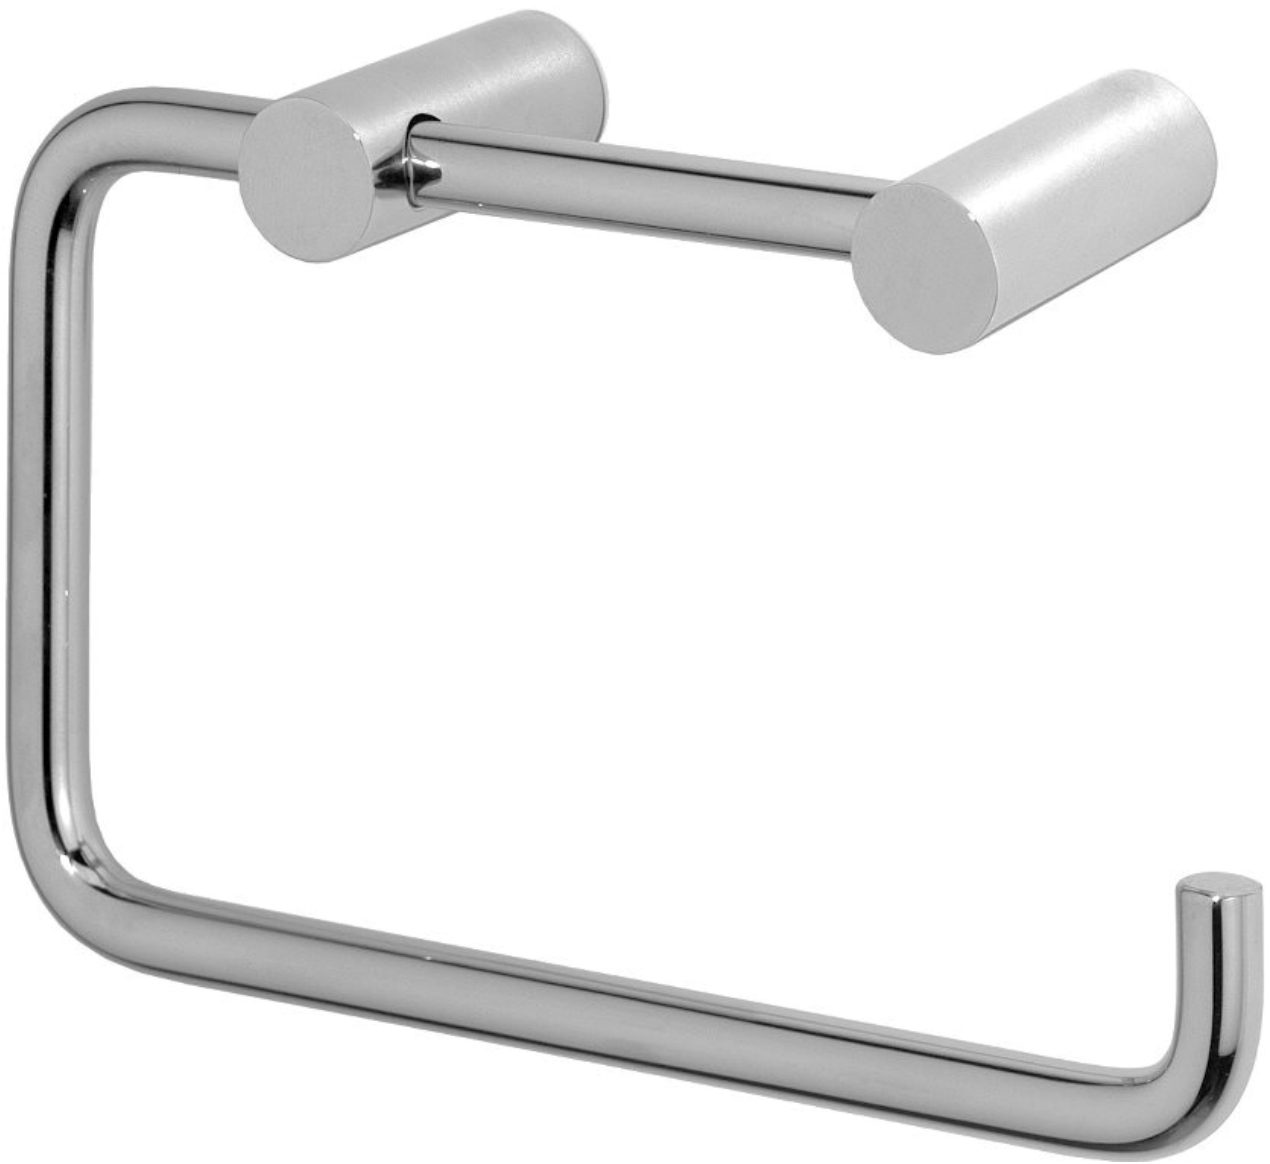

A10

Toiletrulleholder

Varenummer: F1166AA

VVS: 776354104