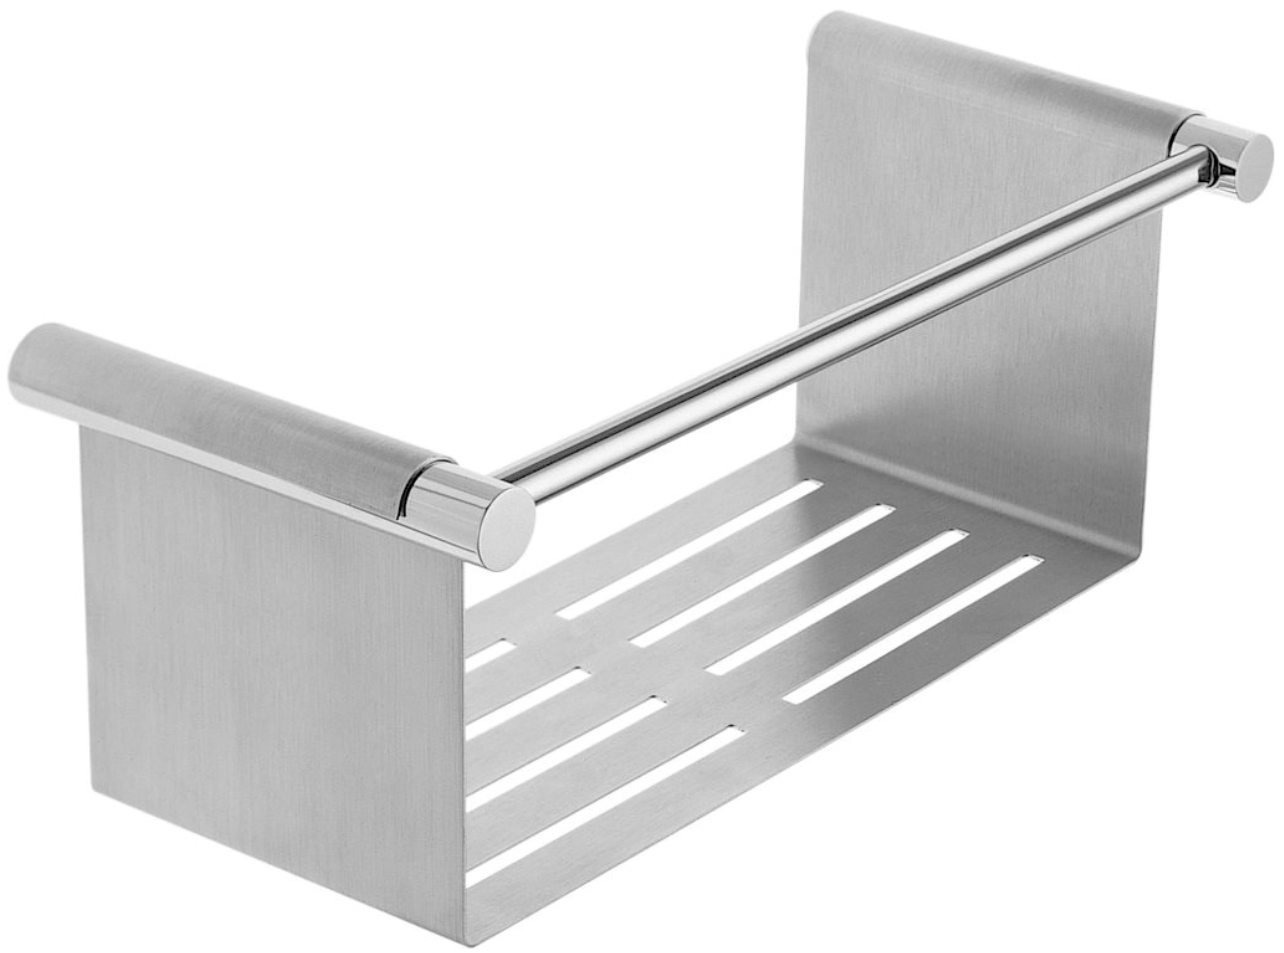

A10

Shampoohylde

Varenummer: F1179AA

VVS: 773460104