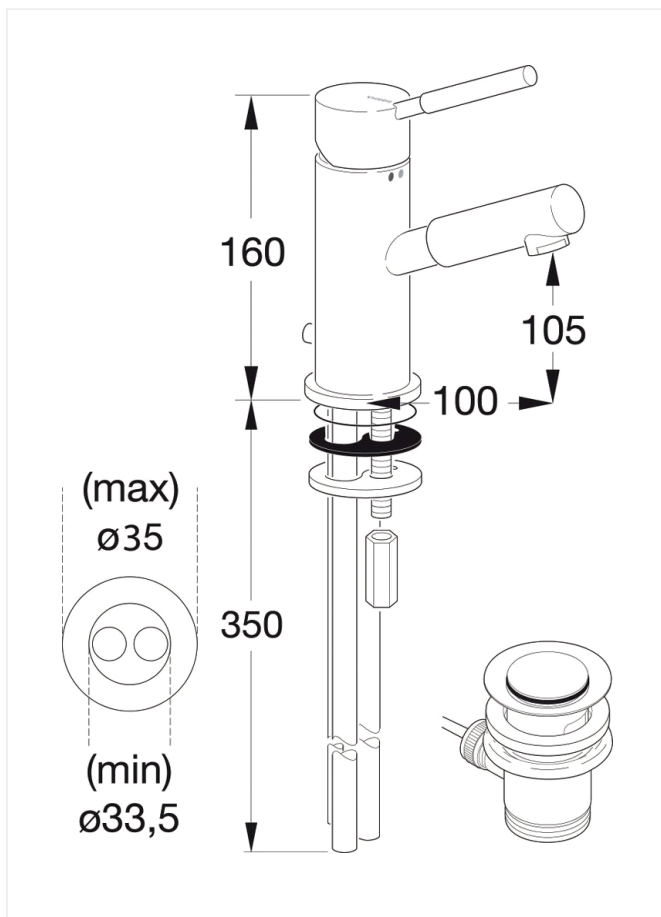

#### Børma A3 håndvaskarmatur – F1114AA/701923.104

**Type:** Etgrebsarmatur til håndvask, med keramisk kartouche der kan temperaturbegrænses. Integreret messingsæde i armaturkrop. Med pindegreb i metal, pindlængde 80mm Med bundventil og træk-op stang. 20 mm spareluftblander 5 l/min. Til montering med eller uden bordring

**Overflade:** Krom

**Mål:** Tudfremspring 100 mm, højde til tududløb 105 mm

**Trykgruppe:** 150 kPa, normal vandstrøm  $q_n = 0,1$  l/s. Støjgruppe 1.

#### Børma A3 håndvaskarmatur – F1117AA/701423.104

**Type:** Etgrebsarmatur til håndvask, med keramisk kartouche der kan temperaturbegrænses. Integreret messingsæde i armaturkrop. Med pindegreb i metal, pindlængde 80 mm. 20 mm spareluftblander 5 l/min. Til montering med eller uden bordring