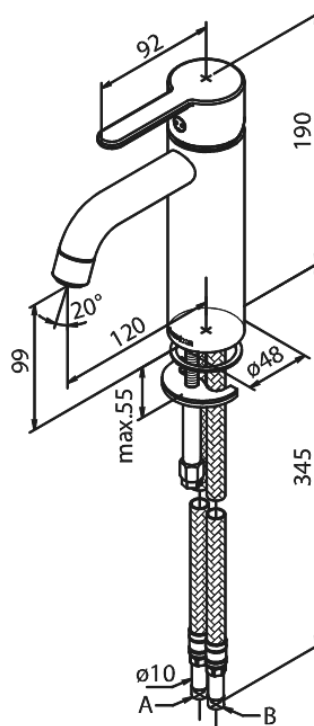

FM Mattsson Mora Group Danmark
Abildager 26 A, 2605 Brøndby
Østbirkvej 2, 5240 Odense NØ

Tlf.: 88 33 00 34 danmark@fmm-mora.com

Mere information på www.damixa.dk

damixa