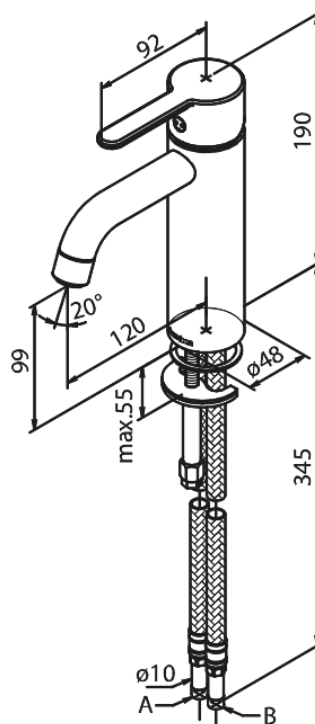

FM Mattsson Mora Group Danmark
Abildager 26 A, 2605 Brøndby
Østbirkvej 2, 5240 Odense NØ

Tlf.: 88 33 00 34 danmark@fmm-mora.com

Mere information på www.damixa.dk

damixa