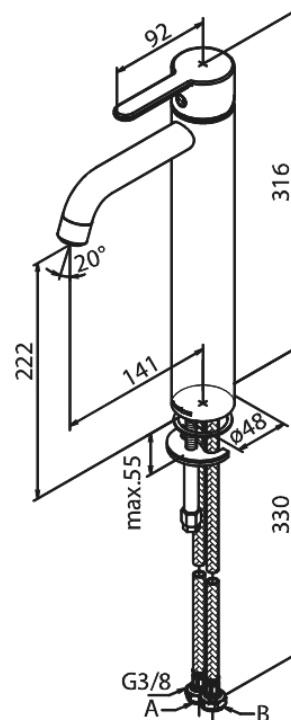

FM Mattsson Mora Group Danmark
Abildager 26 A, 2605 Brøndby
Østbirkvej 2, 5240 Odense NØ

Tlf.: 88 33 00 34 danmark@fmm-mora.com

Mere information på www.damixa.dk

damixa