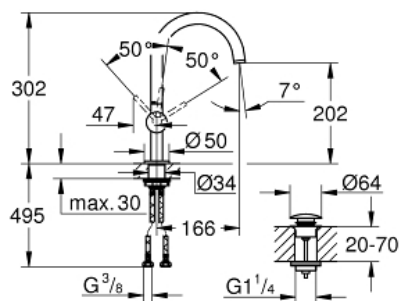

ATRIO
Etgrebs håndvaskbatteri ½" L-size
MODEL # 32042DC3

Pure Freude
an Wasser

GROHE

Product Description:

ATRIO
Etgrebs håndvaskbatteri ½"
L-size

Standard Specification:

ethulsmontage
GROHE SilkMove 28mm keramisk patron
GROHE StarLight-finish
GROHE EcoJoy 5.7 l/min laminar mousseur
svingtud med mousseur
vandbegrænser
Pop-up bundventil 1 1/4"
fleksible tilslutningsslanger 3/8"