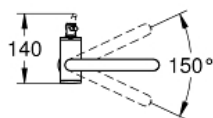

ATRIO
Etgrebs håndvaskbatteri ½" L-size
MODEL # 32042DC3

Pure Freude
an Wasser

GROHE

Product Description:

ATRIO
Etgrebs håndvaskbatteri ½"
L-size

Standard Specification:

ethulsmontage
GROHE SilkMove 28mm keramisk patron
GROHE StarLight-finish
GROHE EcoJoy 5.7 l/min laminar mousseur
svingtud med mousseur
vandbegrænser
Pop-up bundventil 1 1/4"
fleksible tilslutningsslanger 3/8"