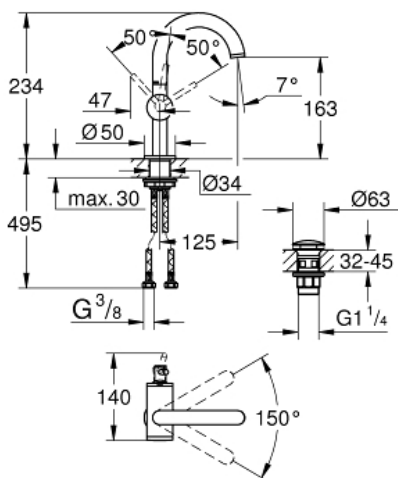

ATRIO
Etagrebbsbatteri til håndvask, M-size
MODEL # 32043003

Pure Freude
an Wasser

GROHE

Product Description:

ATRIO

Etagrebbsbatteri til håndvask, M-size

Standard Specification:

ethulsmontage

GROHE SilkMove 28mm keramisk patron

GROHE StarLight krom finish

GROHE EcoJoy 5.7 l/min laminar mousseur

svingtud med mousseur

vandbegrænser

Pop-up bundventil 1 1/4"

fleksible tilslutningsslanger 3/8"

Color:

□ 32043003 Krom