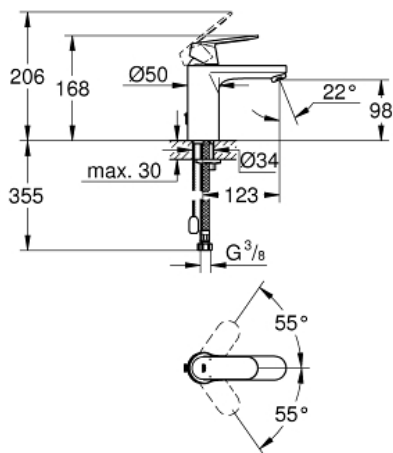

EUROSMART COSMOPOLITAN
Etagrebsbatteri til håndvask, M-size

MODEL # 23326000

Pure Freude
an Wasser

GROHE

Product Description:
EUROSMART COSMOPOLITAN
Etagrebsbatteri til håndvask, M-size

Standard Specification:
ethulsmontage
metalgreb
GROHE SilkMove 35mm keramisk patron
GROHE StarLight krom finish
GROHE EcoJoy mousseur 5,7 l/min
GROHE QuickFix rapid installationssystem
kæde medfølger, kan afmonteres
fleksible tilslutningsslanger 3/8"
temperaturbegrænser kan tilvælges
(46 375)