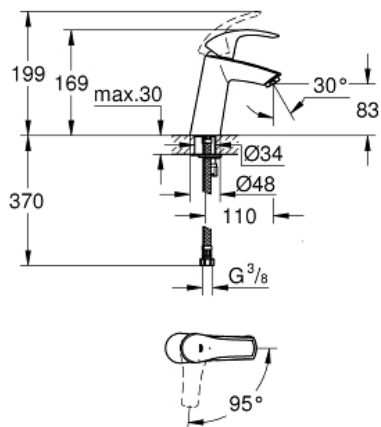

EUROSMART
Etagrebbsbatteri til håndvask, M-size
MODEL # 2339510E

Pure Freude
an Wasser

GROHE

Product Description:
EUROSMART
Etagrebbsbatteri til håndvask, M-size

Standard Specification:
ethulsmontage
metalgreb
GROHE SilkMove ES koldstart
med temperaturbegrænser
GROHE StarLight krom finish
GROHE EcoJoy mousseur 5,7 l/min
GROHE QuickFix rapid installationssystem
glat krop
fleksible tilslutningsslanger 3/8"

Color:
□ 2339510E Krom