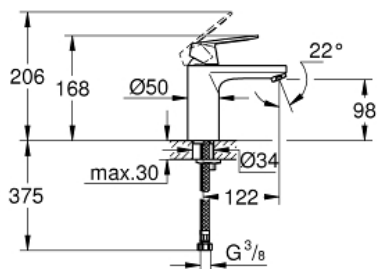

# EUROSMART COSMOPOLITAN Etagrebsbatteri til håndvask, M-size

MODEL # 2339800E

Pure Freude  
an Wasser

**GROHE**

**Product Description:**  
**EUROSMART COSMOPOLITAN**  
Etagrebsbatteri til håndvask, M-size

**Standard Specification:**

ethulsmontage

metalgreb

**GROHE SilkMove ES** - Koldstart

35 mm keramisk patron med energisparefunktion ved koldstart

justerbar volumenbegrænser

indstillelig minimumsmængde 2,5 l/min