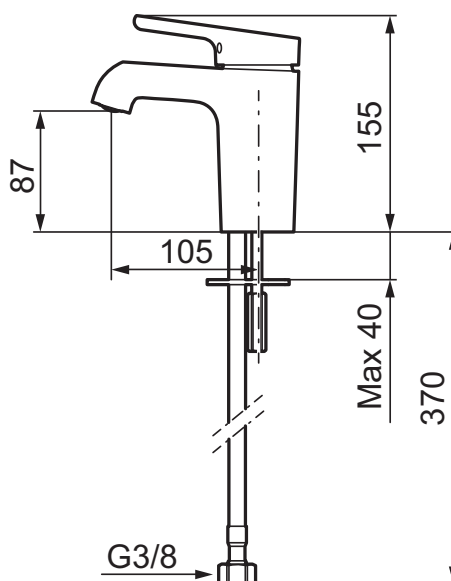

Etgrebsarmatur, Mora One

mora

ANNO 1927

Mora One kombinerer brugervenlighed, et smukt ydre, teknisk innovation og holdbarhed. Den kendte svenske arkitekt og designer Thomas Sandell har hentet inspiration fra Mora Armaturers 90-årige historie og den klassiske, gamle vandpost. Resultatet er unikt: Et klassisk armatur til det moderne hjem. Indeni byder Mora One på avanceret, gennemprøvet teknik, der sparer vand og energi uden at gå på kompromis med komforten.

- Til håndvask
- ESS (Energy Saving System)
- Soft Closing og keramisk tætning
- Vandstrømsbegrænsning og temperaturspærre
- Eco (Energi- og vandbesparende konstantvandstrømsperlator 5 l/min) ved 2-6 bar
- Flexible tilslutningsslanger
- Hulmål Ø34-37 mm