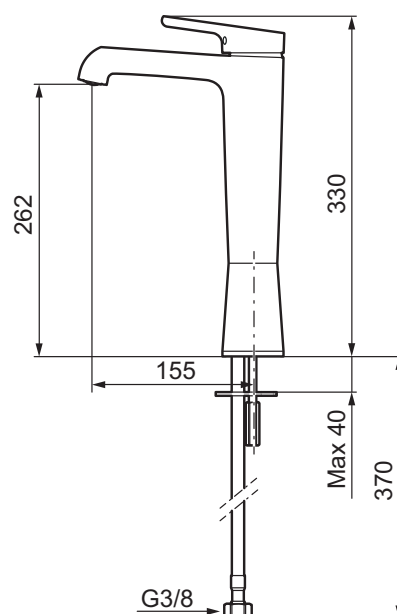

Etgrebsarmatur, Mora One

mora

ANNO 1927

Mora One kombinerer brugervenlighed, et smukt ydre, teknisk innovation og holdbarhed. Den kendte svenske arkitekt og designer Thomas Sandell har hentet inspiration fra Mora Armaturers 90-årige historie og den klassiske, gamle vandpost. Resultatet er unikt: Et klassisk armatur til det moderne hjem. Indeni byder Mora One på avanceret, gennemprøvet teknik, der sparer vand og energi uden at gå på kompromis med komforten.

- Til håndvask
- ESS (Energy Saving System)
- Soft Closing og keramisk tætning
- Vandstrømsbegrænsning og temperaturspærre
- Eco (Energi- og vandbesparende konstantvandstrømsperlator 5 l/min) ved 2-6 bar
- Flexible tilslutningsslanger
- Hulmål Ø34-37 mm