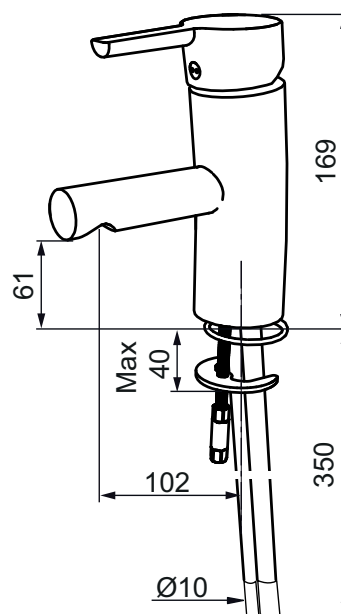

# Etgrebsarmatur, Mora MMIX B5

mora<sup>®</sup> ARMATUR

Mora MMIX kombinerer et formsmukt og ergonomisk design med et energieffektivt indre. Designet er præget af en kærtegnende bølgende geometri og formidler en tidløs og sammenhængende stil gennem hele serien. Vores unikke miljøkoncept EcoSafe™ ligger til grund for udviklingsarbejdet og bidrager til et lavt energiforbrug og langsigtede miljøhensyn.

- Til håndvask uden bundventil
- ESS (Energy Saving System)
- Soft Closing og keramisk tætning
- Vandstrømsbegrænsning og temperaturspærre
- Eco (Energi- og vandbesparende konstantvandstrømsperlator **5 l/min**)
- Flexible tilslutningsslanger
- Godkendt af Svenska Reumatikerförbundet
- Lead Free (blyfri)
- Hulmål Ø28-37 mm

EcoSafe

ESS

Mora Eco

Soft Closing

Easy-Open

Turbo Jet

Lead Free

Udførelse	MA nr	VVS nr
Krom, energiklasse B	73 30 00.CA	701489504
Krom, 9 l/min	73 30 00	701489104
Krom, 9 l/min. Turbo, energiklasse B	73 30 00.TT	701489704