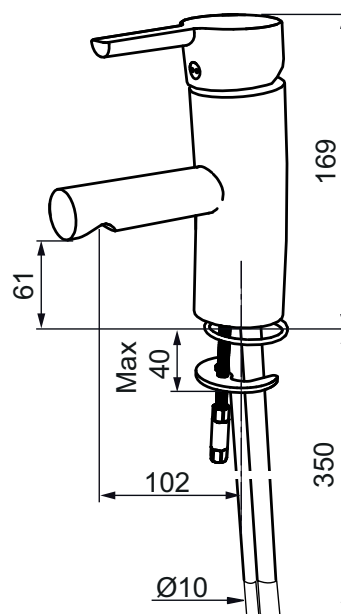

Etgrebsarmatur, Mora MMIX B5

mora[®] ARMATUR

Mora MMIX kombinerer et formsmukt og ergonomisk design med et energieffektivt indre. Designet er præget af en kærtegnende bølgede geometri og formidler en tidløs og sammenhængende stil gennem hele serien. Vores unikke miljøkoncept EcoSafe™ ligger til grund for udviklingsarbejdet og bidrager til et lavt energiforbrug og langsigtede miljøhensyn.

- Til håndvask uden bundventil
- ESS (Energy Saving System)
- Soft Closing og keramisk tætning
- Vandstrømsbegrænsning og temperaturspærre
- Eco (Energi- og vandbesparende konstantvandstrømsperlator **5 l/min**)
- Flexible tilslutningsslanger
- Godkendt af Svenska Reumatikerförbundet
- Lead Free (blyfri)
- Hulmål Ø28-37 mm

EcoSafe

ESS

Mora Eco

Soft Closing

Easy-Open

Turbo Jet

Lead Free

Udførelse	MA nr	VVS nr
Krom, energiklasse B	73 30 00.CA	701489504
Krom, 9 l/min	73 30 00	701489104
Krom, 9 l/min. Turbo, energiklasse B	73 30 00.TT	701489704