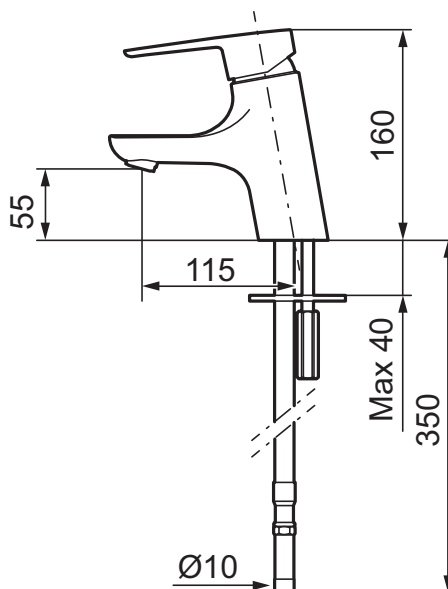

Etgrebsarmatur, Mora Cera B5

mora[®] ARMATUR

Et badeværelse er et sted for afkobling, nydelse og nyttiggørelse, så fyld det med den rette stemning. Spar energi uden at anstrenge dig. Mora Cera fylder dit badeværelse med kvalitet på mange måder.

- Til håndvask
- ESS (Energy Saving System)
- Soft Closing og keramisk tætning
- Vandstrømsbegrænsning og temperaturspærre
- Eco (Energi- og vandbesparende konstantvandstrømsperlator **5 l/min**)
- Flexible tilslutningsslanger
- Godkendt af Svenska Reumatikerförbundet
- Hulmål Ø28-37 mm