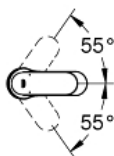

EUROSMART COSMOPOLITAN Etagrebssæteri til håndvask, S-Size

MODEL # 32824000

Pure Freude
an Wasser

GROHE

Product Description:
EUROSMART COSMOPOLITAN
Etagrebssæteri til håndvask, S-Size

Standard Specification:

ethulsmontage
metalgreb
GROHE SilkMove 35mm keramisk patron
justerbar volumenbegrænser
indstillelig minimumsmængde 2,5 l/min
GROHE StarLight krom finish
GROHE QuickFix system til hurtig
montering med centreringssupport
mousseur
glat krop
fleksible tilslutningsslanger 3/8"
temperaturbegrænser kan tilvælges
(46 375)
Lydklasse I efter DIN 4109