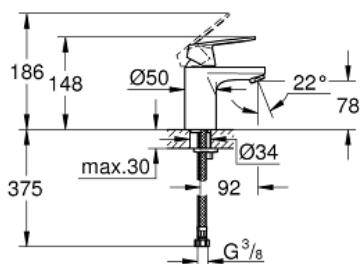

EUROSMART COSMOPOLITAN Etagrebssæteri til håndvask, S-Size

MODEL # 32824000

Pure Freude
an Wasser

GROHE

Product Description:
EUROSMART COSMOPOLITAN
Etagrebssæteri til håndvask, S-Size

Standard Specification:

ethulsmontage
metalgreb
GROHE SilkMove 35mm keramisk patron
justerbar volumenbegrænser
indstillelig minimumsmængde 2,5 l/min
GROHE StarLight krom finish
GROHE QuickFix system til hurtig
montering med centreringssupport
mousseur
glat krop
fleksible tilslutningsslanger 3/8"
temperaturbegrænser kan tilvælges
(46 375)
Lydklasse I efter DIN 4109