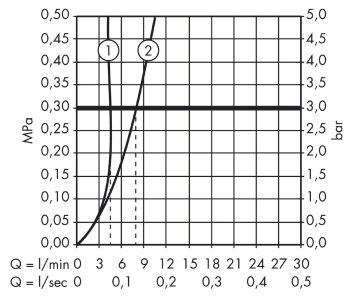

Teknologi

Designpriser

Produktbillede

Måltegning

AXOR Citterio

1-grebs håndvaskarmatur 160 med siventil

Overflader : krom Art.Nr.: 39032000

Gennemløbsdiagram