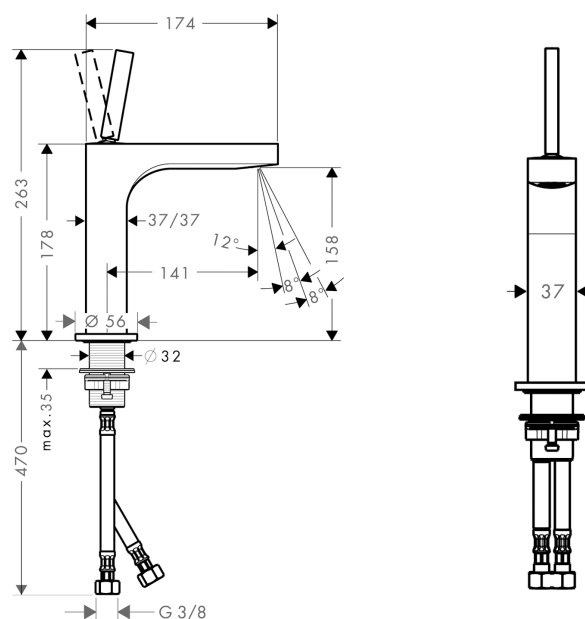

AXOR Citterio
1-grebs håndvaskarmatur 160 med siventil
 Overflader : krom Art.Nr.: 39032000

Beskrivelse

Kendetegn

- ComfortZone 160
- fremspring 141 mm
- laminarstråle
- gennemstrømsmængde: 5 l/min
- vinkeljusterbar perlator
- joystick keramisk kartusche
- siventil, der ikke kan lukkes
- ETA VA 1.42/19887
- ACS 17 ACC LY 518, valide jusqu'au 02.10.2022
- WRAS 1611036
- WRAS 1611036
- JWWA C-501
- KCW-2012-0427
- Kiwa K6161_Mechanical Mixers EN817
- SVGW 1208-6072
- SINTEF 1423

Teknologi

Designpriser

Produktbillede

Måltegning

AXOR Citterio

1-grebs håndvaskarmatur 160 med siventil

Overflader : krom Art.Nr.: 39032000

Gennemløbsdiagram

AXOR Citterio
1-grebs håndvaskarmatur 160 med siventil
Overflader : krom Art.Nr.: 39032000

Sprængskitse

Konstruktionsår: >01/11

AXOR Citterio
1-grebs håndvaskarmatur 160 med siventil
 Overflader : krom Art.Nr.: 39032000

Reservedelsliste

Konstruktionsår: >01/11

Pos.	Beskrivelse	Art.Nr.	PC	PU
1	Afdækningskappe	95666000	9	1
2	O-ring 30x1,5	98433000	1	1
3	Greb	39091000	16	1
4	Tapskrue M6x6	97660000	1	1
5	Møtrik	95667000	7	1
6	O-ring 9x2	98119000	1	1
7	Kartusche kpl.	96339000	12	1
8	O-ring 26x2	98147000	1	1
9	Adapter til kartusche	95289000	7	1
10	Luftblander M24x1 (5 l/min)	95282000	6	1
11	Montagenøgle	95290000	3	1
12	Roset	95668000	11	1
13	O-ring 33x1,5	98164000	1	1
14	Sitætning	95291000	4	1
15	Befæstigelse med omløber kpl. (Ø 32)	13961000	7	1
16	Tilslutningssslange 450 mm M8x0,75 G3/8	97206000	8	1
17	O-ring 7x1,5	98422000	1	1
a	Afløbsventil	50001000	0	1
b	Forlænger til befæstigelse med omløber 35 mm	13898000	12	1
c	Værktøj til grebsafmontering	92124000	15	1