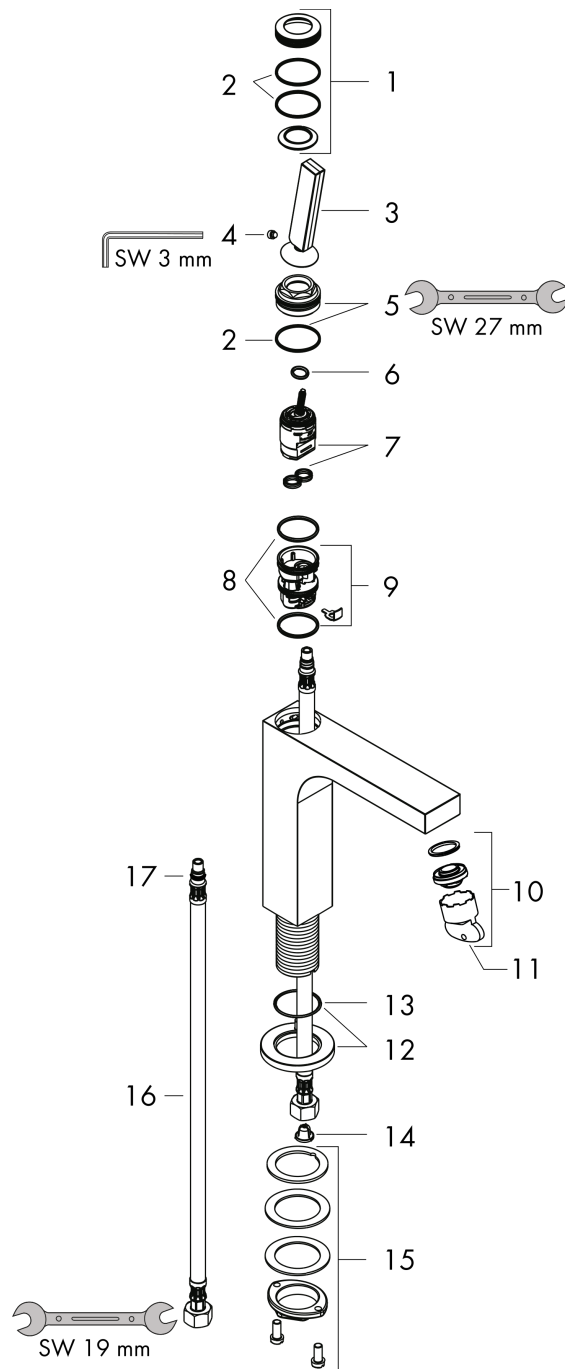

AXOR Citterio
1-grebs håndvaskarmatur 160 med siventil
 Overflader : krom Art.Nr.: 39032000

Beskrivelse

Kendetegn

- ComfortZone 160
- fremspring 141 mm
- laminarstråle
- gennemstrømsmængde: 5 l/min
- vinkeljusterbar perlator
- joystick keramisk kartusche
- siventil, der ikke kan lukkes
- ETA VA 1.42/19887
- ACS 17 ACC LY 518, valide jusqu'au 02.10.2022
- WRAS 1611036
- WRAS 1611036
- JWWA C-501
- KCW-2012-0427
- Kiwa K6161_Mechanical Mixers EN817
- SVGW 1208-6072
- SINTEF 1423

Teknologi

Designpriser

Produktbillede

Måltegning

AXOR Citterio

1-grebs håndvaskarmatur 160 med siventil

Overflader : krom Art.Nr.: 39032000

Gennemløbsdiagram

AXOR Citterio
1-grebs håndvaskarmatur 160 med siventil
Overflader : krom Art.Nr.: 39032000

Sprængskitse

Konstruktionsår: >01/11

AXOR Citterio
1-grebs håndvaskarmatur 160 med siventil
 Overflader : krom Art.Nr.: 39032000

Reservedelsliste

Konstruktionsår: >01/11

Pos.	Beskrivelse	Art.Nr.	PC	PU
1	Afdækningskappe	95666000	9	1
2	O-ring 30x1,5	98433000	1	1
3	Greb	39091000	16	1
4	Tapskrue M6x6	97660000	1	1
5	Møtrik	95667000	7	1
6	O-ring 9x2	98119000	1	1
7	Kartusche kpl.	96339000	12	1
8	O-ring 26x2	98147000	1	1
9	Adapter til kartusche	95289000	7	1
10	Luftblander M24x1 (5 l/min)	95282000	6	1
11	Montagenøgle	95290000	3	1
12	Roset	95668000	11	1
13	O-ring 33x1,5	98164000	1	1
14	Sitætning	95291000	4	1
15	Befæstigelse med omløber kpl. (Ø 32)	13961000	7	1
16	Tilslutningssslange 450 mm M8x0,75 G3/8	97206000	8	1
17	O-ring 7x1,5	98422000	1	1
a	Afløbsventil	50001000	0	1
b	Forlænger til befæstigelse med omløber 35 mm	13898000	12	1
c	Værktøj til grebsafmontering	92124000	15	1