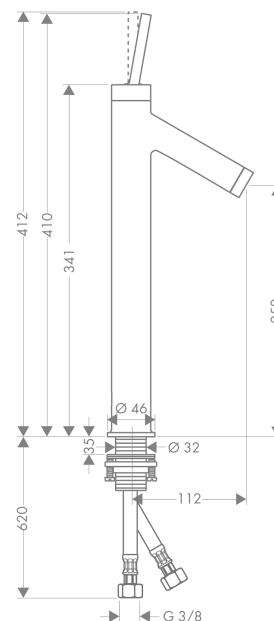

Axor Starck

1-grebs håndvaskarmatur, høj model

Overflader : krom Art.Nr.: 10129000

Beskrivelse

Kendetegn

- ComfortZone 250
- fremspring 112 mm
- normalstråle
- gennemstrømsmængde: 5 l/min
- joystick keramisk kartusche
- siventil, der ikke kan lukkes
- DVGW NW-6506BT0622
- P-IX 9698/IA
- ETA VA 1.42/19888
- ACS 12 ACC LY 352, valide jusqu'au 20.06.2017
- WRAS 1210016
- SINTEF 1423

Valgfrit tilbehør

- Flowstar vandlås (#52120XXX)

Teknologi

Certifikater

Produktbillede

Måltegning

Axor Starck

1-grebs håndvaskarmatur, høj model

Overflader : krom Art.Nr.: 10129000

Gennemløbsdiagram

Axor Starck
1-grebs håndvaskarmatur, høj model
Overflader : krom Art.Nr.: 10129000

Sprængskitse

Konstruktionsår: >08/12

Axor Starck**1-grebs håndvaskarmatur, høj model**

Overflader : krom Art.Nr.: 10129000

**Reservedelsliste**

Konstruktionsår: >08/12

Pos.	Beskrivelse	Art.Nr.	PC	PU
1	Kappe	97155000	-	1
2	Greb	10092000	-	1
3	Tapskrue M4x6	97767000	-	1
4	Møtrik	97157000	-	1
5	O-ring 30x2	98186000	-	1
6	Kartusche kpl.	96339000	-	1
7	O-ring 21,95x1,78	95169000	-	1
8	Adapter til kartusche	95289000	-	1
10	Luftblander M24x1 (5 l/min)	95379000	-	1
11	O-ring 34x4	98155000	-	1
9	O-ring 26x2	98147000	-	1
12	Befæstigelse med omløber kpl. (Ø 32)	13961000	-	1
13	Glidering	97548000	-	1
14	Tilslutningssslange 900 mm M8x0,75 G3/8	96316000	-	1
15	O-ring 7x1,5	98422000	-	1
a	Afløbsventil	94139000	-	1
b	Forlænger til befæstigelse med omløber 35 mm	13898000	-	1
c	Værktøj til grebsafmontering	92124000	-	1