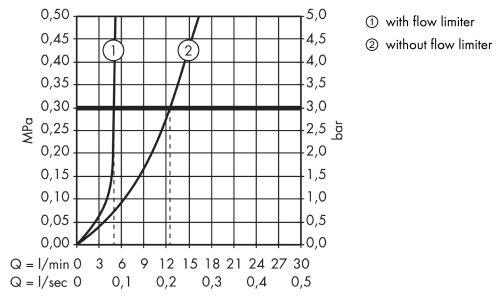

Axor Starck

1-grebs håndvaskarmatur, høj model

Overflader : krom Art.Nr.: 10129000

Gennemløbsdiagram