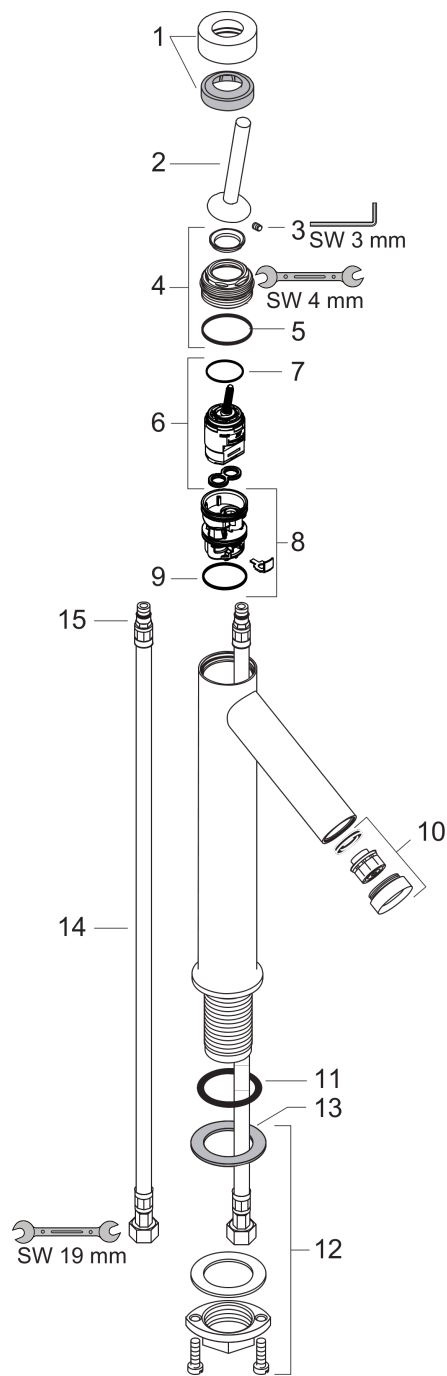

Axor Starck

1-grebs håndvaskarmatur, høj model

Overflader : krom Art.Nr.: 10129000

Beskrivelse

Kendetegn

- ComfortZone 250
- fremspring 112 mm
- normalstråle
- gennemstrømsmængde: 5 l/min
- joystick keramisk kartusche
- siventil, der ikke kan lukkes
- DVGW NW-6506BT0622
- P-IX 9698/IA
- ETA VA 1.42/19888
- ACS 12 ACC LY 352, valide jusqu'au 20.06.2017
- WRAS 1210016
- SINTEF 1423

Valgfrit tilbehør

- Flowstar vandlås (#52120XXX)

Teknologi

Certifikater

Produktbillede

Måltegning

Axor Starck

1-grebs håndvaskarmatur, høj model

Overflader : krom Art.Nr.: 10129000

Gennemløbsdiagram

Axor Starck
1-grebs håndvaskarmatur, høj model
Overflader : krom Art.Nr.: 10129000

Sprængskitse

Konstruktionsår: >08/12

Axor Starck**1-grebs håndvaskarmatur, høj model**

Overflader : krom Art.Nr.: 10129000

**Reservedelsliste**

Konstruktionsår: >08/12

Pos.	Beskrivelse	Art.Nr.	PC	PU
1	Kappe	97155000	-	1
2	Greb	10092000	-	1
3	Tapskrue M4x6	97767000	-	1
4	Møtrik	97157000	-	1
5	O-ring 30x2	98186000	-	1
6	Kartusche kpl.	96339000	-	1
7	O-ring 21,95x1,78	95169000	-	1
8	Adapter til kartusche	95289000	-	1
10	Luftblander M24x1 (5 l/min)	95379000	-	1
11	O-ring 34x4	98155000	-	1
9	O-ring 26x2	98147000	-	1
12	Befæstigelse med omløber kpl. (Ø 32)	13961000	-	1
13	Glidering	97548000	-	1
14	Tilslutningssslange 900 mm M8x0,75 G3/8	96316000	-	1
15	O-ring 7x1,5	98422000	-	1
a	Afløbsventil	94139000	-	1
b	Forlænger til befæstigelse med omløber 35 mm	13898000	-	1
c	Værktøj til grebsafmontering	92124000	-	1