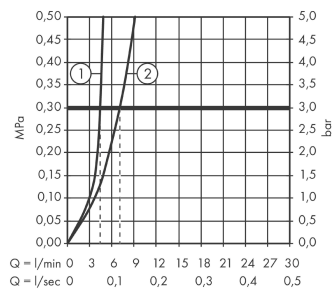

Teknologi

Produktbillede

Måltegning

AXOR Starck

1-grebs håndvaskarmatur 100 med siventil

Overflader : krom Art.Nr.: 10003000

Gennemløbsdiagram

AXOR Starck
1-grebs håndvaskarmatur 100 med siventil
 Overflader : krom Art.Nr.: 10003000