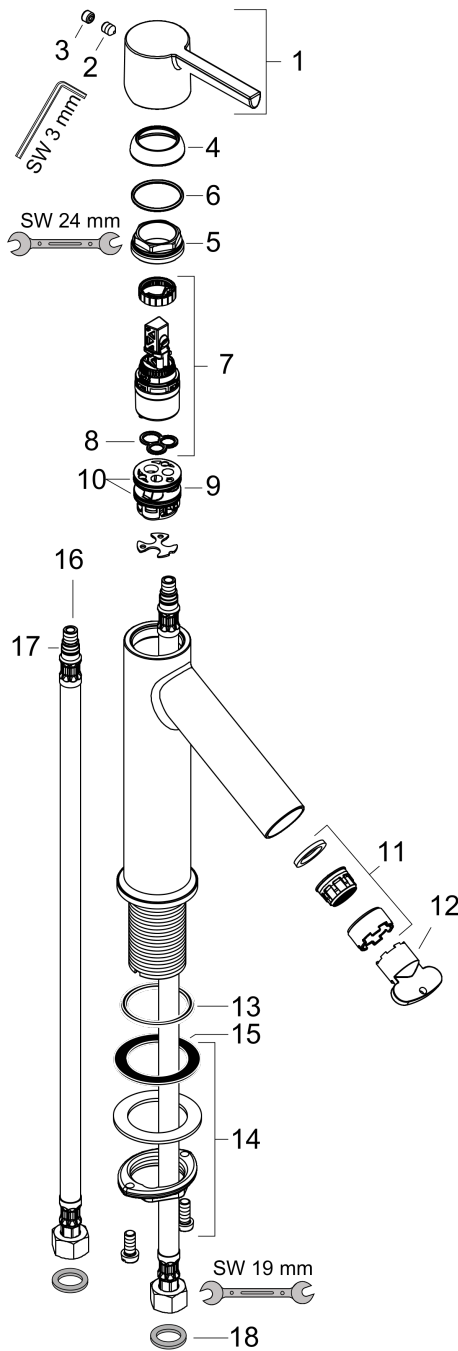

AXOR Starck

1-grebs håndvaskarmatur 100 med siventil

Overflader : krom Art.Nr.: 10003000

Beskrivelse

Kendetegn

- ComfortZone 100
- fremspring 103 mm
- normalstråle
- gennemstrømsmængde: 5 l/min
- M1 keramisk kartusche med Boltic greb
- mulighed for temperaturbegrænsning
- siventil, der ikke kan lukkes
- P-IX 28555/IO
- DVGW NW-6506BT0622
- ETA VA 1.42/20528
- ACS 17 ACC LY 654, valide jusqu'au 20.06.2022
- WRAS 1507306
- SVGW 1508-6409
- SINTEF 1834

Teknologi

Produktbillede

Måltegning

AXOR Starck

1-grebs håndvaskarmatur 100 med siventil

Overflader : krom Art.Nr.: 10003000

Gennemløbsdiagram

AXOR Starck
1-grebs håndvaskarmatur 100 med siventil
 Overflader : krom Art.Nr.: 10003000

Sprængskitse

Konstruktionsår: >11/14

AXOR Starck**1-grebs håndvaskarmatur 100 med siventil**

Overflader : krom Art.Nr.: 10003000

**Reservedelsliste**

Konstruktionsår: >11/14

Pos.	Beskrivelse	Art.Nr.	PC	PU
1	Greb	92385000	10	1
2	Tapskrue M6x8	98444000	1	1
3	Grebprop	96762000	1	1
4	Kappe	98863000	10	1
5	Møtrik	95178000	9	1
6	O-ring 22x2	98185000	1	1
7	Kartusche kpl.	97685000	11	1
8	Tætning	98865000	8	1
9	Adapter til kartusche	98866000	8	1
10	O-ring 23x2	98398000	1	1
11	Luftblander M24x1 (5 l/min)	92386000	9	1
12	Montagenøgle	95290000	3	1
13	O-ring 34x4	98155000	1	1
14	Befæstigelse med omløber kpl. (Ø 32)	13961000	7	1
15	Glidering	97548000	1	1
16	Tilslutningsslange 600 mm M8x0,75 G3/8	96556000	7	1
17	O-ring 7x1,5	98422000	1	1
18	Tætningssæt	95581000	2	1
a	Afløbsventil	50001000	0	1
b	Forlænger til befæstigelse med omløber 35 mm	13898000	12	1