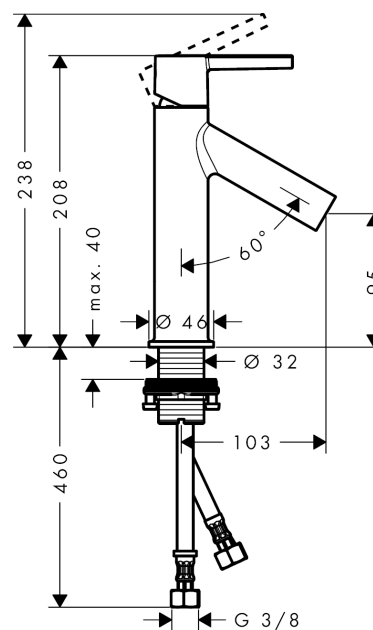

AXOR Starck

1-grebs håndvaskarmatur 100 med siventil

Overflader : krom Art.Nr.: 10003000

Beskrivelse

Kendetegn

- ComfortZone 100
- fremspring 103 mm
- normalstråle
- gennemstrømsmængde: 5 l/min
- M1 keramisk kartusche med Boltic greb
- mulighed for temperaturbegrænsning
- siventil, der ikke kan lukkes
- P-IX 28555/IO
- DVGW NW-6506BT0622
- ETA VA 1.42/20528
- ACS 17 ACC LY 654, valide jusqu'au 20.06.2022
- WRAS 1507306
- SVGW 1508-6409
- SINTEF 1834

Teknologi

Produktbillede

Måltegning

AXOR Starck

1-grebs håndvaskarmatur 100 med siventil

Overflader : krom Art.Nr.: 10003000

Gennemløbsdiagram

AXOR Starck
1-grebs håndvaskarmatur 100 med siventil
 Overflader : krom Art.Nr.: 10003000

Sprængskitse

Konstruktionsår: >11/14

AXOR Starck**1-grebs håndvaskarmatur 100 med siventil**

Overflader : krom Art.Nr.: 10003000

**Reservedelsliste**

Konstruktionsår: >11/14

Pos.	Beskrivelse	Art.Nr.	PC	PU
1	Greb	92385000	10	1
2	Tapskrue M6x8	98444000	1	1
3	Grebprop	96762000	1	1
4	Kappe	98863000	10	1
5	Møtrik	95178000	9	1
6	O-ring 22x2	98185000	1	1
7	Kartusche kpl.	97685000	11	1
8	Tætning	98865000	8	1
9	Adapter til kartusche	98866000	8	1
10	O-ring 23x2	98398000	1	1
11	Luftblander M24x1 (5 l/min)	92386000	9	1
12	Montagenøgle	95290000	3	1
13	O-ring 34x4	98155000	1	1
14	Befæstigelse med omløber kpl. (Ø 32)	13961000	7	1
15	Glidering	97548000	1	1
16	Tilslutningsslange 600 mm M8x0,75 G3/8	96556000	7	1
17	O-ring 7x1,5	98422000	1	1
18	Tætningssæt	95581000	2	1
a	Afløbsventil	50001000	0	1
b	Forlænger til befæstigelse med omløber 35 mm	13898000	12	1