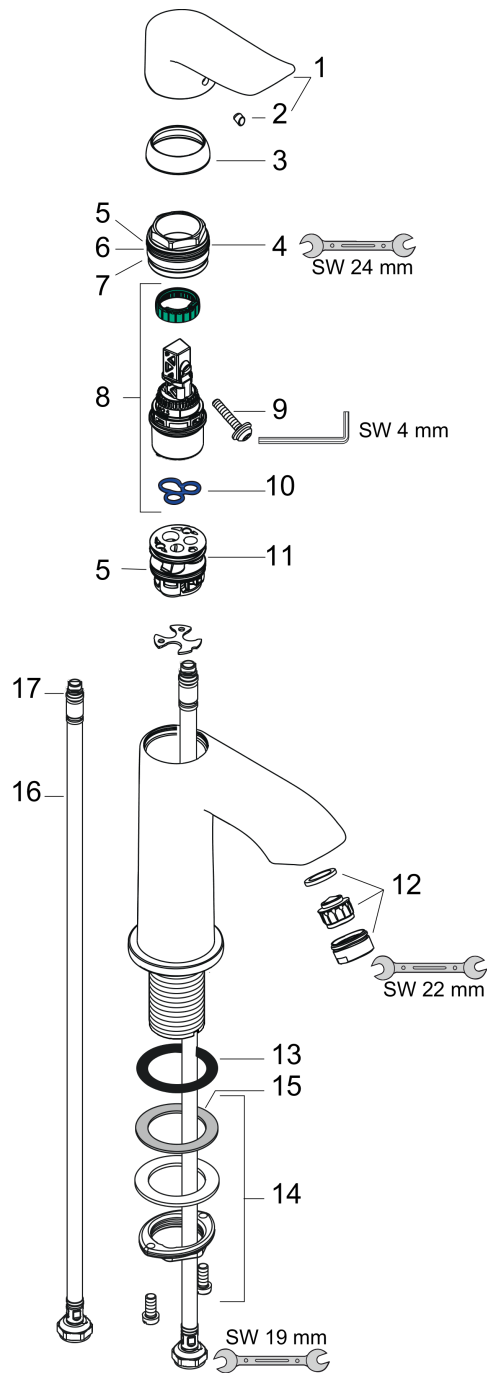

#### Måltegning

### Gennemløbsdiagram

## Metris

## Sprængskitse

Konstruktionsår: >04/17

**Metris**
**1-grebs håndvaskarmatur 100 uden bundventil**

Overflader : krom Art.Nr.: 31186000

**Reservedelsliste**

Konstruktionsår: &gt;04/17

Pos.	Beskrivelse	Art.Nr.	PC	PU
1	Greb	95520000	9	1
2	Grebprop	96338000	1	1
3	Kappe	98863000	10	1
4	Møtrik	98864000	9	1
5	O-ring 23x2	98398000	1	1
6	O-ring 27x1,5	92527000	1	1
7	O-ring 25x1,5	98146000	1	1
8	Kartusche kpl.	97685000	11	1
9	Sikringsskrue	95140000	2	1
10	Tætning	98865000	8	1
11	Adapter til kartusche	98866000	8	1
12	Luftblander M24x1 (5 l/min)	13185000	0	1
13	Fladtætning	98749000	2	1
14	Befæstigelse med omløber kpl. (Ø 32)	13961000	7	1
15	Glidering	97548000	1	1
16	Tilslutningsslange 450 mm M8x0,75 G3/8	97206000	8	1
17	O-ring 6,6x1,6	93019000	0	1
a	Forlænger til befæstigelse med omløber 35 mm	13898000	12	1