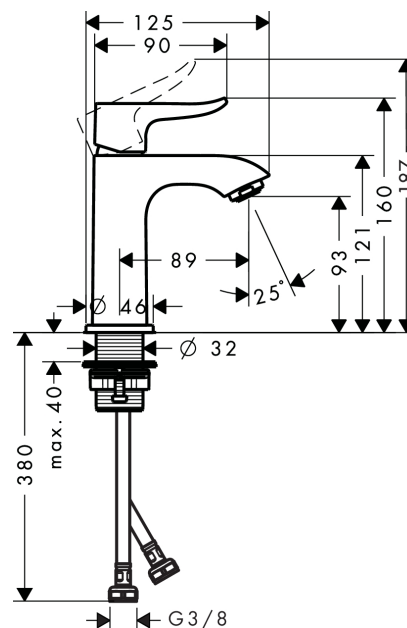

##### Kendetegn

- ComfortZone 100
- fremspring 89 mm
- normalstråle
- gennemstrømsmængde: 5 l/min
- keramisk kartusche
- mulighed for temperaturbegrænsning
- uden bundventil
- ETA VA 1.42/20016
- ACS 17 ACC LY 654, valide jusqu'au 20.06.2022
- WRAS 1706030
- WRAS 1706030
- KCW-2012-0427
- SINTEF 1834

#### Måltegning