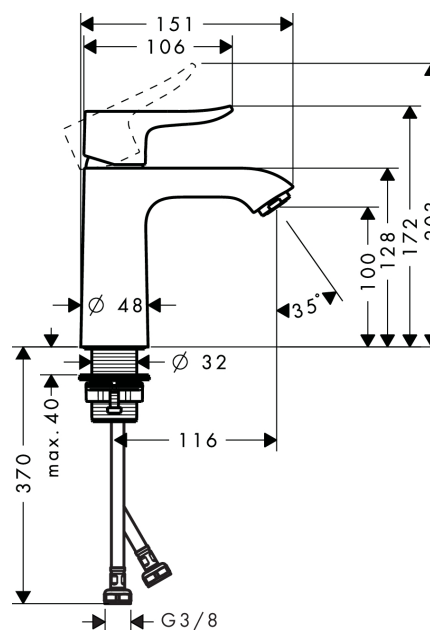

Metris

1-grebs håndvaskarmatur 110 uden bundventil

Overflader : krom Art.Nr.: 31084000

Beskrivelse

Kendetegn

- ComfortZone 110
- fremspring 116 mm
- normalstråle
- gennemstrømsmængde: 5 l/min
- keramisk kartusche
- mulighed for temperaturbegrænsning
- uden bundventil
- DVGW NW-6506CM0347
- ETA VA 1.42/19733
- JWWA C-501
- KCW-2012-0427
- Kiwa K6161_Mechanical Mixers EN817
- SVGW 1103-5836
- SINTEF 1743

Teknologi

Produktbillede

Måltegning

Metris

1-grebs håndvaskarmatur 110 uden bundventil

Overflader : krom Art.Nr.: 31084000

Gennemløbsdiagram

Metris

1-grebs håndvaskarmatur 110 uden bundventil

Overflader : krom Art.Nr.: 31084000

Sprængskitse

Konstruktionsår: >04/17

Metris**1-grebs håndvaskarmatur 110 uden bundventil**

Overflader : krom Art.Nr.: 31084000

**Reservedelsliste**

Konstruktionsår: >04/17

Pos.	Beskrivelse	Art.Nr.	PC	PU
1	Greb	95519000	9	1
2	Grebprop	96338000	1	1
3	Kappe	97406000	6	1
4	Møtrik	97209000	5	1
5	O-ring 32x2	98193000	1	1
6	Kartusche kpl.	92730000	11	1
7	Sikringsskrue	95140000	2	1
8	Tætning	95008000	3	1
9	Adapter til kartusche	98750000	4	1
10	O-ring 30x2	98186000	1	1
11	O-ring 35x2	92604000	2	1
12	Luftblander M24x1 (5 l/min)	13185000	0	1
13	Fladtætning	98749000	2	1
14	Befæstigelse med omløber kpl. (Ø 32)	13961000	7	1
15	Glidering	97548000	1	1
16	Tilslutningsslange 450 mm M8x0,75 G3/8	97206000	8	1
17	O-ring 6,6x1,6	93019000	0	1
a	Forlænger til befæstigelse med omløber 35 mm	13898000	12	1