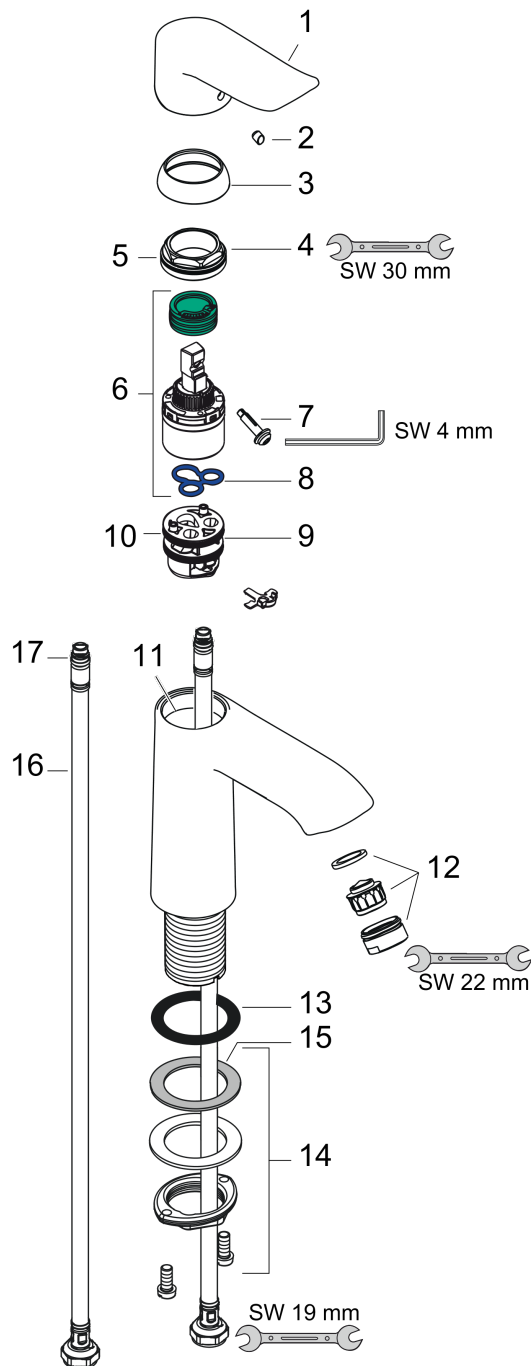

Metris

1-grebs håndvaskarmatur 110 uden bundventil

Overflader : krom Art.Nr.: 31084000

Beskrivelse

Kendetegn

- ComfortZone 110
- fremspring 116 mm
- normalstråle
- gennemstrømsmængde: 5 l/min
- keramisk kartusche
- mulighed for temperaturbegrænsning
- uden bundventil
- DVGW NW-6506CM0347
- ETA VA 1.42/19733
- JWWA C-501
- KCW-2012-0427
- Kiwa K6161_Mechanical Mixers EN817
- SVGW 1103-5836
- SINTEF 1743

Teknologi

Produktbillede

Måltegning

Metris

1-grebs håndvaskarmatur 110 uden bundventil

Overflader : krom Art.Nr.: 31084000

Gennemløbsdiagram

Metris

1-grebs håndvaskarmatur 110 uden bundventil

Overflader : krom Art.Nr.: 31084000

Sprængskitse

Konstruktionsår: >04/17

Metris**1-grebs håndvaskarmatur 110 uden bundventil**

Overflader : krom Art.Nr.: 31084000

**Reservedelsliste**

Konstruktionsår: >04/17

Pos.	Beskrivelse	Art.Nr.	PC	PU
1	Greb	95519000	9	1
2	Grebprop	96338000	1	1
3	Kappe	97406000	6	1
4	Møtrik	97209000	5	1
5	O-ring 32x2	98193000	1	1
6	Kartusche kpl.	92730000	11	1
7	Sikringsskrue	95140000	2	1
8	Tætning	95008000	3	1
9	Adapter til kartusche	98750000	4	1
10	O-ring 30x2	98186000	1	1
11	O-ring 35x2	92604000	2	1
12	Luftblander M24x1 (5 l/min)	13185000	0	1
13	Fladtætning	98749000	2	1
14	Befæstigelse med omløber kpl. (Ø 32)	13961000	7	1
15	Glidering	97548000	1	1
16	Tilslutningsslange 450 mm M8x0,75 G3/8	97206000	8	1
17	O-ring 6,6x1,6	93019000	0	1
a	Forlænger til befæstigelse med omløber 35 mm	13898000	12	1