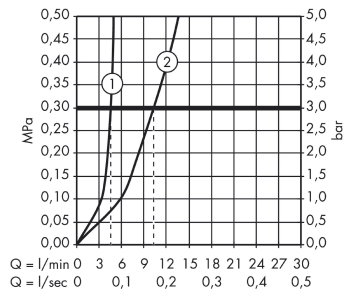

Teknologi

Produktbillede

Måltegning

Metris

1-grebs håndvaskarmatur 110 uden bundventil

Overflader : krom Art.Nr.: 31084000

Gennemløbsdiagram

Metris