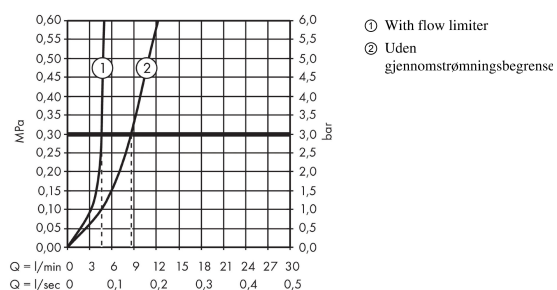

AXOR Montreux
1-grebs håndvaskarmatur 100 med siventil
 Overflader : krom Art.Nr.: 16516000

Beskrivelse

Kendetegn

- antal monteringshuller: 1-huls
- ComfortZone 100
- fremspring 142 mm
- normalstråle
- gennemstrømsmængde: 5 l/min
- keramisk kartusche
- mulighed for temperaturbegrænsning
- siventil, der ikke kan lukkes
- P-IX 7279/IO
- WRAS 1705004
- WRAS 1705004

Teknologi

Designpriser

Produktbillede

Måltegning

Gennemløbsdiagram

AXOR Montreux
1-grebs håndvaskarmatur 100 med siventil
Overflader : krom Art.Nr.: 16516000

Sprængskitse

Konstruktionsår: >01/17