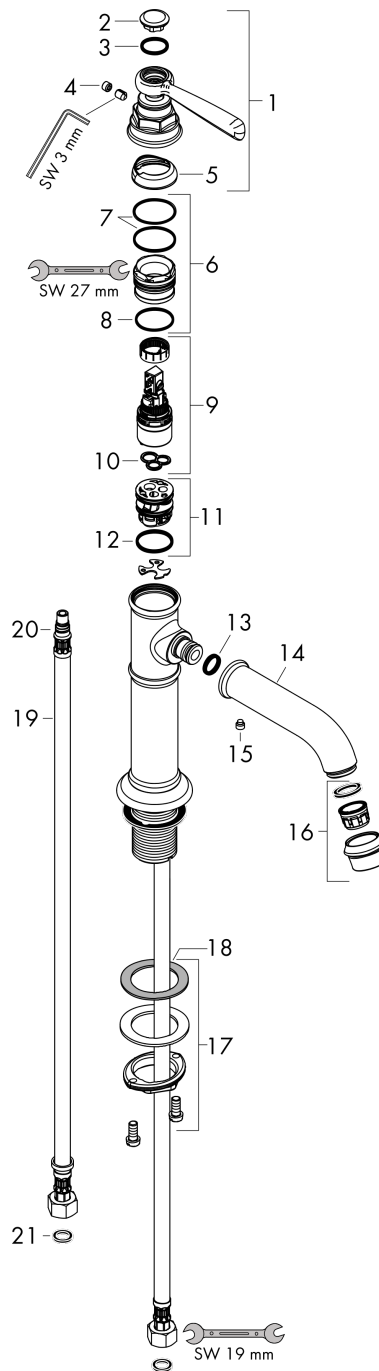

AXOR Montreux
1-grebs håndvaskarmatur 100 med siventil
 Overflader : krom Art.Nr.: 16516000

Beskrivelse

Kendetegn

- antal monteringshuller: 1-huls
- ComfortZone 100
- fremspring 142 mm
- normalstråle
- gennemstrømsmængde: 5 l/min
- keramisk kartusche
- mulighed for temperaturbegrænsning
- siventil, der ikke kan lukkes
- P-IX 7279/IO
- WRAS 1705004
- WRAS 1705004

Teknologi

Designpriser

Produktbillede

Måltegning

Gennemløbsdiagram

AXOR Montreux
1-grebs håndvaskarmatur 100 med siventil
Overflader : krom Art.Nr.: 16516000

Sprængskitse

Konstruktionsår: >01/17

AXOR Montreux
1-grebs håndvaskarmatur 100 med siventil
 Overflader : krom Art.Nr.: 16516000

Reservedelsliste

Konstruktionsår: >01/17

Pos.	Beskrivelse	Art.Nr.	PC	PU
1	Greb	92973000	12	1
2	Afdækningskappe	92974000	9	1
3	O-ring 16x2	98133000	1	1
4	Grebprop	96338000	1	1
5	Kappe	92625000	8	1
6	Møtrik	92689000	7	1
7	O-ring 27x1,5	92527000	1	1
8	O-ring 25x1,5	98146000	1	1
9	Kartusche kpl.	97685000	11	1
10	Tætning	98865000	8	1
11	Adapter til kartusche	98866000	8	1
12	O-ring 23x2	98398000	1	1
13	O-ring 11x2,5	98487000	1	1
14	Tud kpl.	92978000	10	1
15	Tapskrue M6x5	98447000	1	1
16	Luftblander M22x1 (5 l/min + 25 l/min)	95381000	11	1
17	Befæstigelse med omløber kpl. (Ø 34)	95049000	5	1
18	Glidering	97548000	1	1
19	Tilslutningsslange 600 mm M8x0,75 G3/8	96556000	7	1
20	O-ring 7x1,5	98422000	1	1
21	Tætningssæt	95581000	2	1