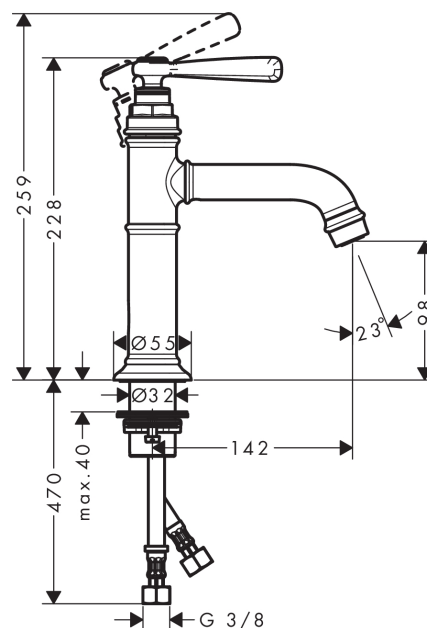

AXOR Montreux
1-grebs håndvaskarmatur 100 med siventil
 Overflader : krom Art.Nr.: 16516000

Beskrivelse

Kendetegn

- antal monteringshuller: 1-huls
- ComfortZone 100
- fremspring 142 mm
- normalstråle
- gennemstrømsmængde: 5 l/min
- keramisk kartusche
- mulighed for temperaturbegrænsning
- siventil, der ikke kan lukkes
- P-IX 7279/IO
- WRAS 1705004
- WRAS 1705004

Teknologi

Designpriser

Produktbillede

Måltegning

Gennemløbsdiagram

AXOR Montreux
1-grebs håndvaskarmatur 100 med siventil
Overflader : krom Art.Nr.: 16516000

Sprængskitse

Konstruktionsår: >01/17

AXOR Montreux
1-grebs håndvaskarmatur 100 med siventil
 Overflader : krom Art.Nr.: 16516000

Reservedelsliste

Konstruktionsår: >01/17

Pos.	Beskrivelse	Art.Nr.	PC	PU
1	Greb	92973000	12	1
2	Afdækningskappe	92974000	9	1
3	O-ring 16x2	98133000	1	1
4	Grebprop	96338000	1	1
5	Kappe	92625000	8	1
6	Møtrik	92689000	7	1
7	O-ring 27x1,5	92527000	1	1
8	O-ring 25x1,5	98146000	1	1
9	Kartusche kpl.	97685000	11	1
10	Tætning	98865000	8	1
11	Adapter til kartusche	98866000	8	1
12	O-ring 23x2	98398000	1	1
13	O-ring 11x2,5	98487000	1	1
14	Tud kpl.	92978000	10	1
15	Tapskrue M6x5	98447000	1	1
16	Luftblander M22x1 (5 l/min + 25 l/min)	95381000	11	1
17	Befæstigelse med omløber kpl. (Ø 34)	95049000	5	1
18	Glidering	97548000	1	1
19	Tilslutningsslange 600 mm M8x0,75 G3/8	96556000	7	1
20	O-ring 7x1,5	98422000	1	1
21	Tætningssæt	95581000	2	1