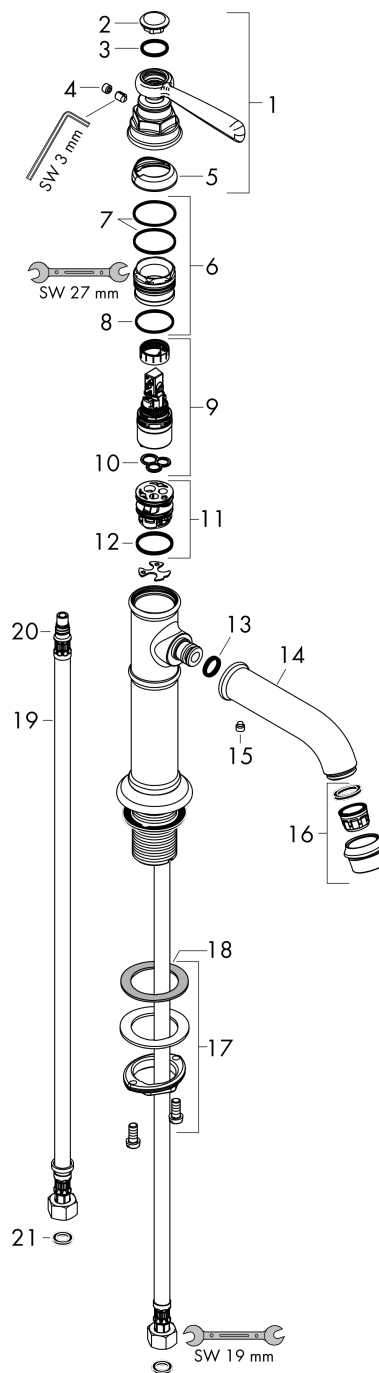

AXOR Montreux

1-grebs håndvaskarmatur 100 med siventil

Overflader : børstet nikkel Art.Nr.: 16516820

Beskrivelse

Kendetegn

- antal monteringshuller: 1-huls
- ComfortZone 100
- fremspring 142 mm
- normalstråle
- gennemstrømsmængde: 5 l/min
- keramisk kartusche
- mulighed for temperaturbegrænsning
- siventil, der ikke kan lukkes
- P-IX 7279/IO
- WRAS 1705004
- WRAS 1705004

Teknologi

Designpriser

Produktbillede

Måltegning

Gennemløbsdiagram

AXOR Montreux

1-grebs håndvaskarmatur 100 med siventil

Overflader : børstet nikkel Art.Nr.: 16516820

Sprængskitse

Konstruktionsår: >01/17

AXOR Montreux**1-grebs håndvaskarmatur 100 med siventil**

Overflader : børstet nikkel Art.Nr.: 16516820

**Reservedelsliste**

Konstruktionsår: >01/17

Pos.	Beskrivelse	Art.Nr.	PC	PU
1	Greb	92973820	15	1
2	Afdækningskappe	92974000	9	1
3	O-ring 16x2	98133000	1	1
4	Grebprop	96338000	1	1
5	Kappe	92625820	10	1
6	Møtrik	92689000	7	1
7	O-ring 27x1,5	92527000	1	1
8	O-ring 25x1,5	98146000	1	1
9	Kartusche kpl.	97685000	11	1
10	Tætning	98865000	8	1
11	Adapter til kartusche	98866000	8	1
12	O-ring 23x2	98398000	1	1
13	O-ring 11x2,5	98487000	1	1
14	Tud kpl.	92978820	12	1
15	Tapskrue M6x5	98447000	1	1
16	Luftblander M22x1 (5 l/min + 25 l/min)	95381820	13	1
17	Befæstigelse med omløber kpl. (Ø 34)	95049000	5	1
18	Glidering	97548000	1	1
19	Tilslutningsslange 600 mm M8x0,75 G3/8	96556000	7	1
20	O-ring 7x1,5	98422000	1	1
21	Tætningssæt	95581000	2	1