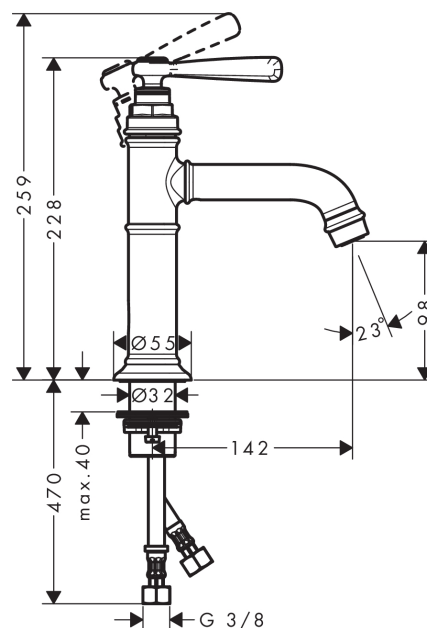

AXOR Montreux

1-grebs håndvaskarmatur 100 med siventil

Overflader : børstet nikkel Art.Nr.: 16516820

Beskrivelse

Kendetegn

- antal monteringshuller: 1-huls
- ComfortZone 100
- fremspring 142 mm
- normalstråle
- gennemstrømsmængde: 5 l/min
- keramisk kartusche
- mulighed for temperaturbegrænsning
- siventil, der ikke kan lukkes
- P-IX 7279/IO
- WRAS 1705004
- WRAS 1705004

Teknologi

Designpriser

Produktbillede

Måltegning

Gennemløbsdiagram

AXOR Montreux

1-grebs håndvaskarmatur 100 med siventil

Overflader : børstet nikkel Art.Nr.: 16516820

Sprængskitse

Konstruktionsår: >01/17

AXOR Montreux**1-grebs håndvaskarmatur 100 med siventil**

Overflader : børstet nikkel Art.Nr.: 16516820

**Reservedelsliste**

Konstruktionsår: >01/17

Pos.	Beskrivelse	Art.Nr.	PC	PU
1	Greb	92973820	15	1
2	Afdækningskappe	92974000	9	1
3	O-ring 16x2	98133000	1	1
4	Grebprop	96338000	1	1
5	Kappe	92625820	10	1
6	Møtrik	92689000	7	1
7	O-ring 27x1,5	92527000	1	1
8	O-ring 25x1,5	98146000	1	1
9	Kartusche kpl.	97685000	11	1
10	Tætning	98865000	8	1
11	Adapter til kartusche	98866000	8	1
12	O-ring 23x2	98398000	1	1
13	O-ring 11x2,5	98487000	1	1
14	Tud kpl.	92978820	12	1
15	Tapskrue M6x5	98447000	1	1
16	Luftblander M22x1 (5 l/min + 25 l/min)	95381820	13	1
17	Befæstigelse med omløber kpl. (Ø 34)	95049000	5	1
18	Glidering	97548000	1	1
19	Tilslutningsslange 600 mm M8x0,75 G3/8	96556000	7	1
20	O-ring 7x1,5	98422000	1	1
21	Tætningssæt	95581000	2	1