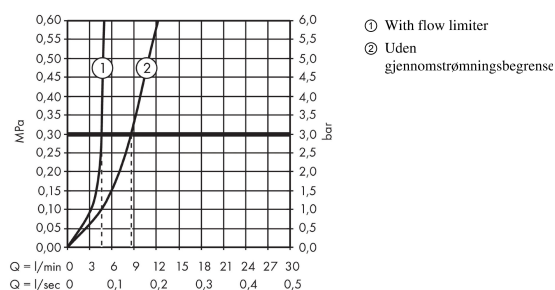

AXOR Montreux

1-grebs håndvaskarmatur 100 med siventil

Overflader : børstet nikkel Art.Nr.: 16516820

Beskrivelse

Kendetegn

- antal monteringshuller: 1-huls
- ComfortZone 100
- fremspring 142 mm
- normalstråle
- gennemstrømsmængde: 5 l/min
- keramisk kartusche
- mulighed for temperaturbegrænsning
- siventil, der ikke kan lukkes
- P-IX 7279/IO
- WRAS 1705004
- WRAS 1705004

Teknologi

Designpriser

Produktbillede

Måltegning

Gennemløbsdiagram

AXOR Montreux

1-grebs håndvaskarmatur 100 med siventil

Overflader : børstet nikkel Art.Nr.: 16516820