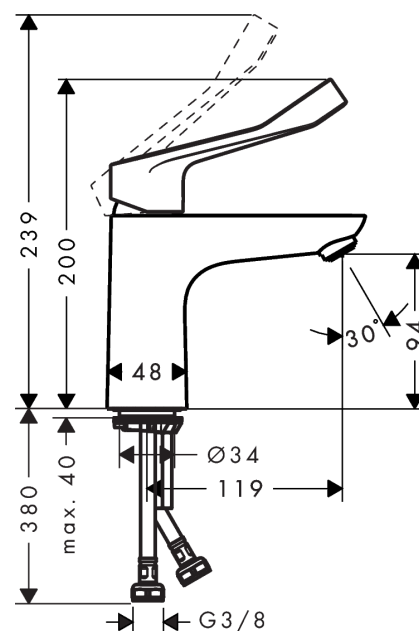

### Kendetegn

- ComfortZone 100
- brugervenlig længde på greb 121 mm
- laminarstråle
- gennemstrømsmængde: 5 l/min
- keramisk kartusche
- mulighed for temperaturbegrænsning
- uden bundventil
- ETA VA 1.42/19941
- SINTEF 1743

## Måltegning