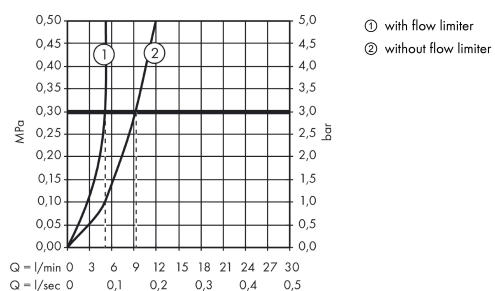

Gennemløbsdiagram