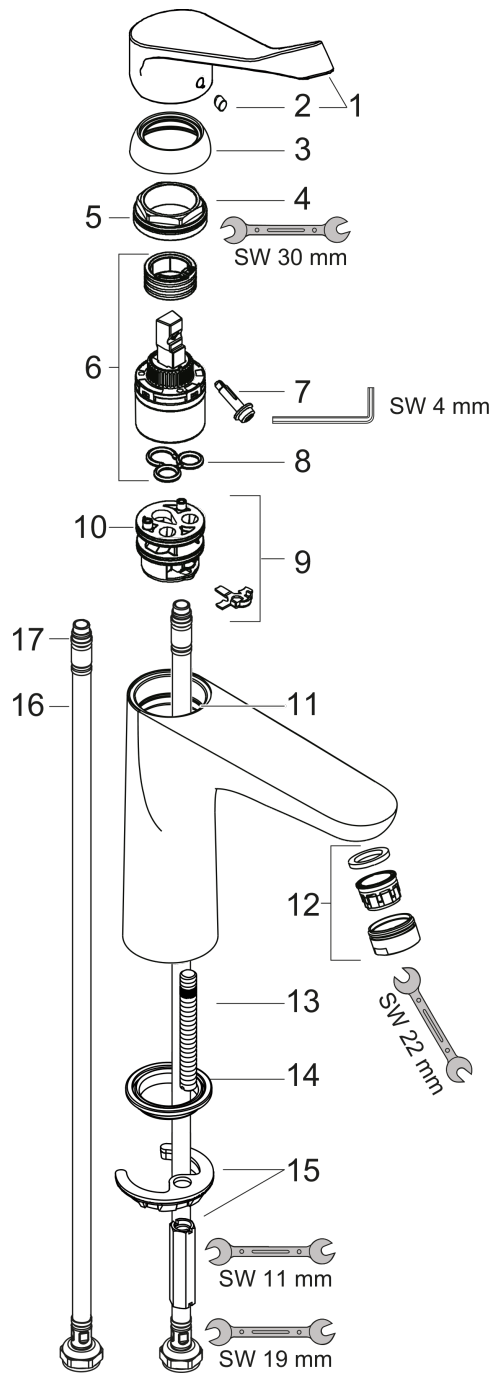

## Måltegning

## Gennemløbsdiagram

## Sprængskitse

Konstruktionsår: >04/17

## Reservedelsliste

Konstruktionsår: &gt;04/17

Pos.	Beskrivelse	Art.Nr.	PC	PU
1	Greb	92119000	11	1
2	Grebprop	96338000	1	1
3	Kappe	97406000	6	1
4	Møtrik	97209000	5	1
5	O-ring 32x2	98193000	1	1
6	Kartusche kpl.	92730000	11	1
7	Sikringsskrue	95140000	2	1
8	Tætning	95008000	3	1
9	Adapter til kartusche	98750000	4	1
10	O-ring 30x2	98186000	1	1
11	O-ring 35x2	92604000	2	1
12	Strålerregulator laminar M24x1 (5 l/min)	95987000	6	1
13	Skrue M8 x 68	97736000	2	1
14	Tætning Ø 42	98722000	2	1
15	Befæstigelse med omløber kpl.	96016000	8	1
16	Tilslutningsslange 450 mm M8x0,75 G3/8	97206000	8	1
17	O-ring 6,6x1,6	93019000	0	1