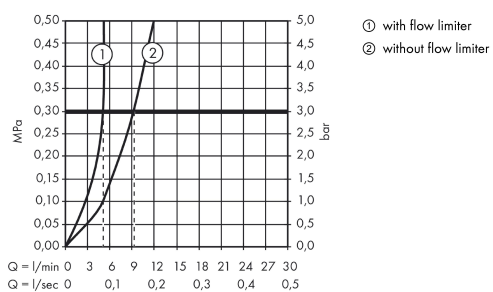

Focus

1-grebs Care håndvaskarmatur 100 med ekstra langt greb, med løft-op ventil

Overflader : krom Art.Nr.: 31911000

Beskrivelse

Kendetegn

- ComfortZone 100
- brugervenlig længde på greb 121 mm
- fremspring 119 mm
- laminarstråle
- gennemstrømsmængde: 5 l/min
- keramisk kartusche
- mulighed for temperaturbegrænsning
- løft-op ventil G 1 1/4
- ETA VA 1.42/19941
- SINTEF 1824
- SINTEF 1743

Teknologi

Produktbillede

Måltegning

Gennemløbsdiagram

Focus

1-grebs Care håndvaskarmatur 100 med ekstra langt greb, med løft-op ventil

Overflader : krom Art.Nr.: 31911000

Sprængskitse