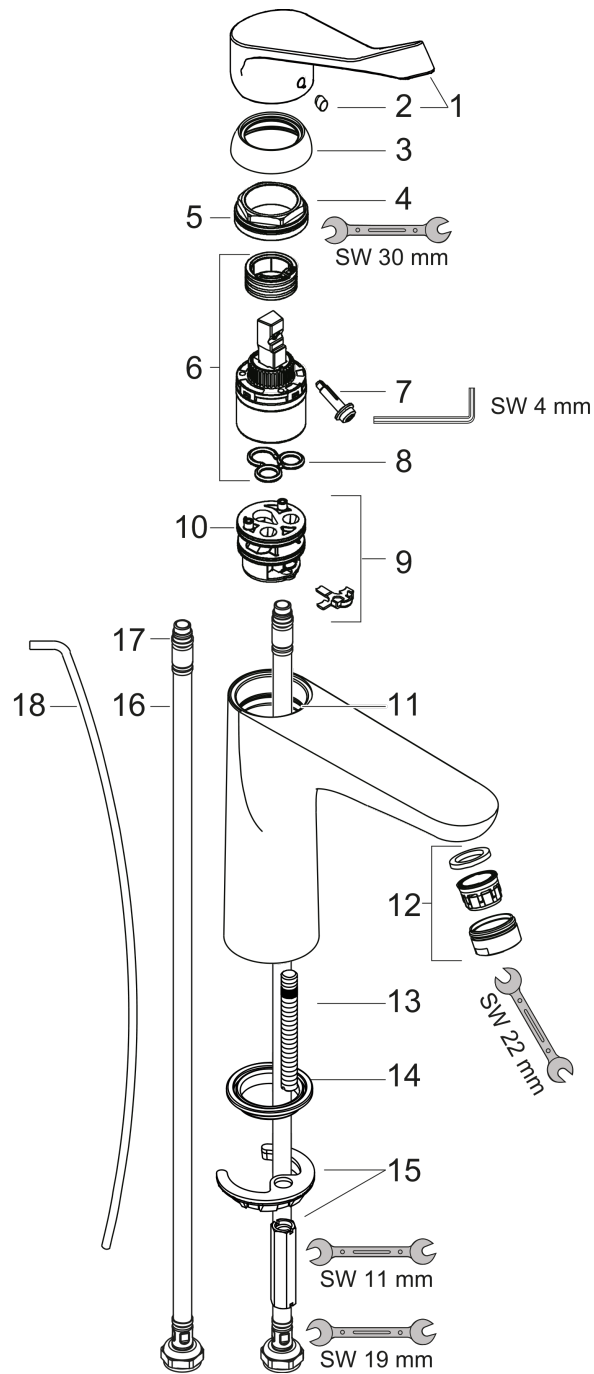

Focus

1-grebs Care håndvaskarmatur 100 med ekstra langt greb, med løft-op ventil

Overflader : krom Art.Nr.: 31911000

Beskrivelse

Kendetegn

- ComfortZone 100
- brugervenlig længde på greb 121 mm
- fremspring 119 mm
- laminarstråle
- gennemstrømsmængde: 5 l/min
- keramisk kartusche
- mulighed for temperaturbegrænsning
- løft-op ventil G 1 1/4
- ETA VA 1.42/19941
- SINTEF 1824
- SINTEF 1743

Teknologi

Produktbillede

Måltegning

Gennemløbsdiagram

Focus

1-grebs Care håndvaskarmatur 100 med ekstra langt greb, med løft-op ventil

Overflader : krom Art.Nr.: 31911000

Sprængskitse

Konstruktionsår: >04/17

Focus
1-grebs Care håndvaskarmatur 100 med ekstra langt greb, med løft-op ventil

Overflader : krom Art.Nr.: 31911000

Reservedelsliste

Konstruktionsår: >04/17

Pos.	Beskrivelse	Art.Nr.	PC	PU
1	Greb	92119000	11	1
2	Grebprop	96338000	1	1
3	Kappe	97406000	6	1
4	Møtrik	97209000	5	1
5	O-ring 32x2	98193000	1	1
6	Kartusche kpl.	92730000	11	1
7	Sikringsskrue	95140000	2	1
8	Tætning	95008000	3	1
9	Adapter til kartusche	98750000	4	1
10	O-ring 30x2	98186000	1	1
11	O-ring 35x2	92604000	2	1
12	Strålerregulator laminar M24x1 (5 l/min)	95987000	6	1
13	Skrue M8 x 68	97736000	2	1
14	Tætning Ø 42	98722000	2	1
15	Befæstigelse med omløber kpl.	96016000	8	1
16	Tilslutningsslange 450 mm M8x0,75 G3/8	97206000	8	1
17	O-ring 6,6x1,6	93019000	0	1
18	Løft-op stang	96657000	4	1
a	Afløbsventil	94139000	0	1