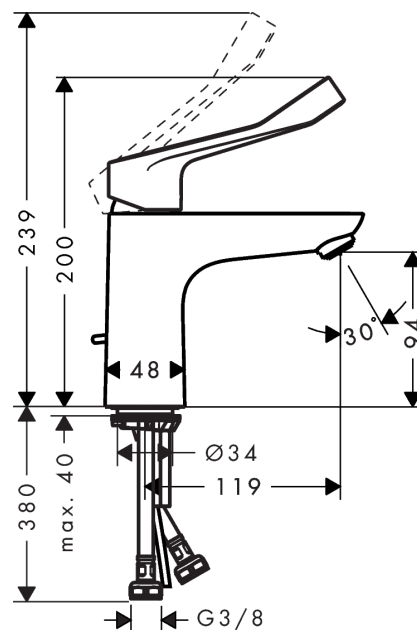

Focus

1-grebs Care håndvaskarmatur 100 med ekstra langt greb, med løft-op ventil

Overflader : krom Art.Nr.: 31911000

Beskrivelse

Kendetegn

- ComfortZone 100
- brugervenlig længde på greb 121 mm
- fremspring 119 mm
- laminarstråle
- gennemstrømsmængde: 5 l/min
- keramisk kartusche
- mulighed for temperaturbegrænsning
- løft-op ventil G 1 1/4
- ETA VA 1.42/19941
- SINTEF 1824
- SINTEF 1743

Teknologi

Produktbillede

Måltegning

Gennemløbsdiagram

Focus

1-grebs Care håndvaskarmatur 100 med ekstra langt greb, med løft-op ventil

Overflader : krom Art.Nr.: 31911000

Sprængskitse

Konstruktionsår: >04/17

Focus
1-grebs Care håndvaskarmatur 100 med ekstra langt greb, med løft-op ventil

Overflader : krom Art.Nr.: 31911000

Reservedelsliste

Konstruktionsår: >04/17

Pos.	Beskrivelse	Art.Nr.	PC	PU
1	Greb	92119000	11	1
2	Grebprop	96338000	1	1
3	Kappe	97406000	6	1
4	Møtrik	97209000	5	1
5	O-ring 32x2	98193000	1	1
6	Kartusche kpl.	92730000	11	1
7	Sikringsskrue	95140000	2	1
8	Tætning	95008000	3	1
9	Adapter til kartusche	98750000	4	1
10	O-ring 30x2	98186000	1	1
11	O-ring 35x2	92604000	2	1
12	Strålerregulator laminar M24x1 (5 l/min)	95987000	6	1
13	Skrue M8 x 68	97736000	2	1
14	Tætning Ø 42	98722000	2	1
15	Befæstigelse med omløber kpl.	96016000	8	1
16	Tilslutningsslange 450 mm M8x0,75 G3/8	97206000	8	1
17	O-ring 6,6x1,6	93019000	0	1
18	Løft-op stang	96657000	4	1
a	Afløbsventil	94139000	0	1