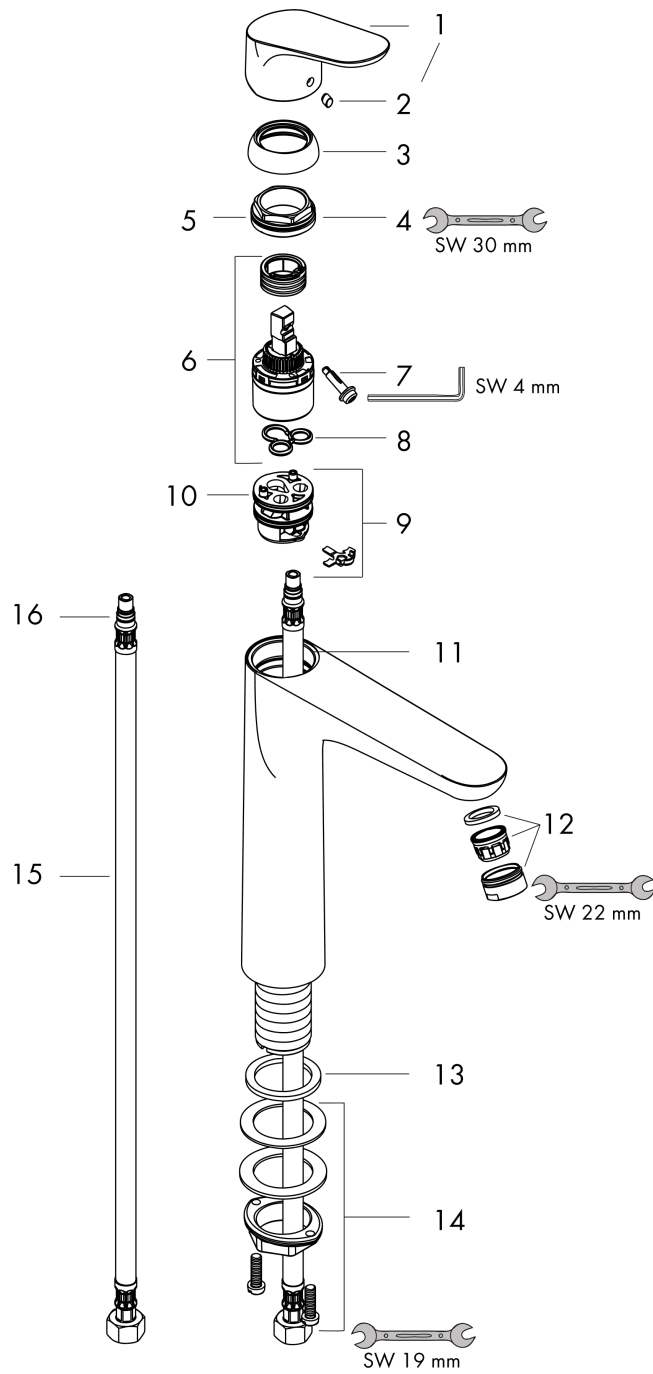

Teknologi

Designpriser

reddot design award

Produktbillede

Måltegning

Focus

1-grebs håndvaskarmatur 190 uden bundventil

Overflader : krom Art.Nr.: 31518000

Gennemløbsdiagram

Focus

1-grebs håndvaskarmatur 190 uden bundventil

Overflader : krom Art.Nr.: 31518000

Sprængskitse

Konstruktionsår: >05/11

Focus

1-grebs håndvaskarmatur 190 uden bundventil

Overflader : krom Art.Nr.: 31518000

Reservedelsliste

Konstruktionsår: >05/11

Pos.	Beskrivelse	Art.Nr.	PC	PU
1	Greb	98532000	8	1
2	Grebprop	96338000	1	1
3	Kappe	97406000	6	1
4	O-ring 32x2	98193000	1	1
5	Møtrik	97209000	5	1
6	Kartusche kpl.	92730000	11	1
7	Sikringsskrue	95140000	2	1
8	Tætning	95008000	3	1
9	Adapter til kartusche	98750000	4	1
10	O-ring 30x2	98186000	1	1
11	O-ring 35x2	92604000	2	1
12	Luftblander M24x1 (5 l/min)	13185000	0	1
13	Fladtætning	98749000	2	1
14	Befæstigelse med omløber kpl. (Ø 32)	13961000	7	1
15	Tilslutningsslange 600 mm M8x0,75 G3/8	96556000	7	1
16	O-ring 7x1,5	98422000	1	1
a	Forlænger til befæstigelse med omløber 35 mm	13898000	12	1