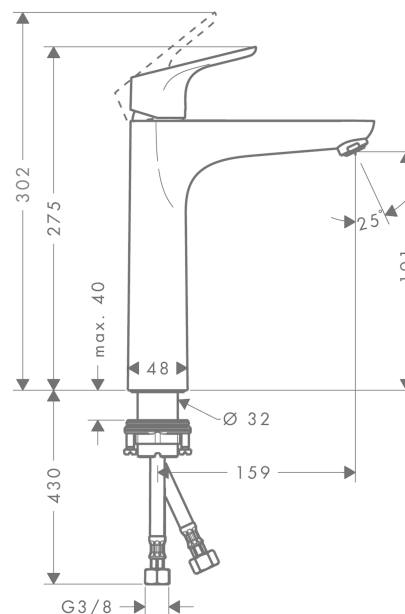

Focus

1-grebs håndvaskarmatur 190 uden bundventil

Overflader : krom Art.Nr.: 31518000

Beskrivelse

Kendetegn

- ComfortZone 190
- fremspring 159 mm
- normalstråle
- gennemstrømsmængde: 5 l/min
- keramisk kartusche
- mulighed for temperaturbegrænsning
- uden bundventil
- DVGW NW-6506CM0457
- ETA VA 1.42/19941
- JWWA C-501
- KCW-2012-0427
- Kiwa K6161_Mechanical Mixers EN817
- SVGW 1112-5970
- SINTEF 1824
- SINTEF 1743

Teknologi

Designpriser

reddot design award

Produktbillede

Måltegning

Focus

1-grebs håndvaskarmatur 190 uden bundventil

Overflader : krom Art.Nr.: 31518000

Gennemløbsdiagram

Focus

1-grebs håndvaskarmatur 190 uden bundventil

Overflader : krom Art.Nr.: 31518000

Sprængskitse

Konstruktionsår: >05/11

Focus

1-grebs håndvaskarmatur 190 uden bundventil

Overflader : krom Art.Nr.: 31518000

Reservedelsliste

Konstruktionsår: >05/11

Pos.	Beskrivelse	Art.Nr.	PC	PU
1	Greb	98532000	8	1
2	Grebprop	96338000	1	1
3	Kappe	97406000	6	1
4	O-ring 32x2	98193000	1	1
5	Møtrik	97209000	5	1
6	Kartusche kpl.	92730000	11	1
7	Sikringsskrue	95140000	2	1
8	Tætning	95008000	3	1
9	Adapter til kartusche	98750000	4	1
10	O-ring 30x2	98186000	1	1
11	O-ring 35x2	92604000	2	1
12	Luftblander M24x1 (5 l/min)	13185000	0	1
13	Fladtætning	98749000	2	1
14	Befæstigelse med omløber kpl. (Ø 32)	13961000	7	1
15	Tilslutningsslange 600 mm M8x0,75 G3/8	96556000	7	1
16	O-ring 7x1,5	98422000	1	1
a	Forlænger til befæstigelse med omløber 35 mm	13898000	12	1