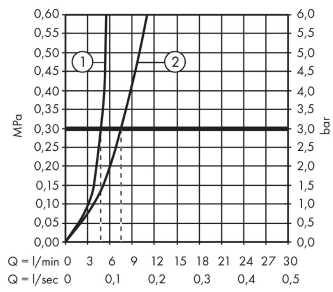

Gennemløbsdiagram

Focus

1-grebs håndvaskarmatur 190 uden bundventil

Overflader : krom Art.Nr.: 31518000

Sprængskitse

Konstruktionsår: >05/11

Focus

1-grebs håndvaskarmatur 190 uden bundventil