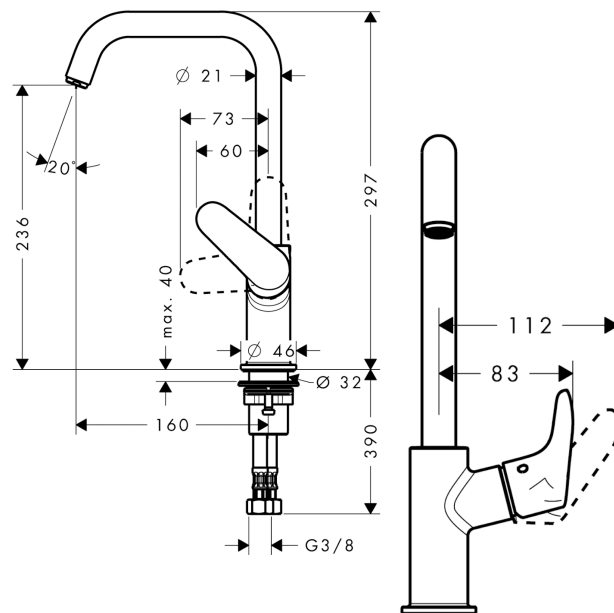

Focus

1-grebs håndvaskarmatur 240 med svingtud, uden bundventil

Overflader : krom Art.Nr.: 31519000

Beskrivelse

Kendetegn

- ComfortZone 240
- fremspring 160 mm
- normalstråle
- gennemstrømsmængde: 5 l/min
- keramisk kartusche
- mulighed for temperaturbegrænsning
- uden bundventil
- svingningsområde 120°
- DVGW NW-6506CM0457
- ETA VA 1.42/19785
- ETA VA 1.42/19785
- WRAS 1611032
- WRAS 1611032
- KCW-2012-0426
- Kiwa K6161_Mechanical Mixers EN817
- SVGW 1112-5970
- SINTEF 1824
- SINTEF 1742

Teknologi

Designpriser

reddot design award

Produktbillede

Måltegning

Focus

1-grebs håndvaskarmatur 240 med svingtud, uden bundventil

Overflader : krom Art.Nr.: 31519000

Gennemløbsdiagram

Focus

1-grebs håndvaskarmatur 240 med svingtud, uden bundventil

Overflader : krom Art.Nr.: 31519000

Sprængskitse

Konstruktionsår: >05/11

Focus**1-grebs håndvaskarmatur 240 med svingtud, uden bundventil**

Overflader : krom Art.Nr.: 31519000

**Reservedelsliste**

Konstruktionsår: >05/11

Pos.	Beskrivelse	Art.Nr.	PC	PU
1	Tud kpl.	95856000	15	1
2	Luftblander M18x1 (5 l/min)	95384000	9	1
3	O-ring 11x2	98127000	1	1
4	Greb	95855000	9	1
5	Grebprop	96338000	1	1
6	Kappe	95493000	6	1
7	Møtrik	95178000	9	1
8	O-ring 24x2	98388000	1	1
9	Kartusche kpl.	97685000	11	1
10	Sikringsskrue	95140000	2	1
11	Tætning	98865000	8	1
12	Grebprop	95181000	1	1
13	Befæstigelse med omløber kpl. (Ø 32)	13961000	7	1
14	Tilslutningsslange 450 mm M8x0,75 G3/8	97206000	8	1
15	O-ring 7x1,5	98422000	1	1
16	Tætningssæt	95581000	2	1
17	Glidering	92849000	3	1
a	Forlænger til befæstigelse med omløber 35 mm	13898000	12	1