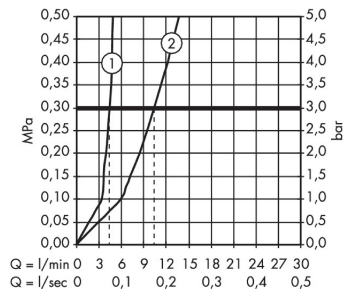

Focus

1-grebs håndvaskarmatur 240 med svingtud, uden bundventil

Overflader : krom Art.Nr.: 31519000

Gennemløbsdiagram