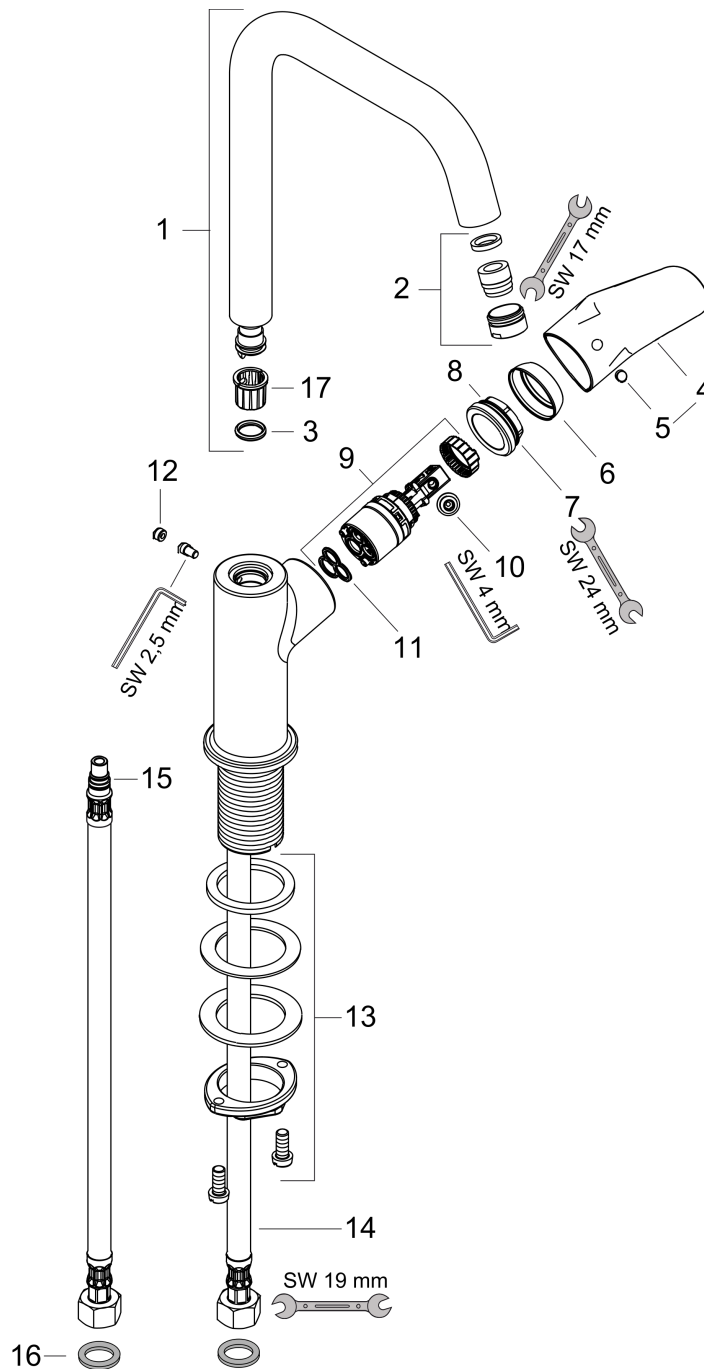

Focus

1-grebs håndvaskarmatur 240 med svingtud, uden bundventil

Overflader : krom Art.Nr.: 31519000

Beskrivelse

Kendetegn

- ComfortZone 240
- fremspring 160 mm
- normalstråle
- gennemstrømsmængde: 5 l/min
- keramisk kartusche
- mulighed for temperaturbegrænsning
- uden bundventil
- svingningsområde 120°
- DVGW NW-6506CM0457
- ETA VA 1.42/19785
- ETA VA 1.42/19785
- WRAS 1611032
- WRAS 1611032
- KCW-2012-0426
- Kiwa K6161_Mechanical Mixers EN817
- SVGW 1112-5970
- SINTEF 1824
- SINTEF 1742

Teknologi

Designpriser

reddot design award

Produktbillede

Måltegning

Focus

1-grebs håndvaskarmatur 240 med svingtud, uden bundventil

Overflader : krom Art.Nr.: 31519000

Gennemløbsdiagram

Focus

1-grebs håndvaskarmatur 240 med svingtud, uden bundventil

Overflader : krom Art.Nr.: 31519000

Sprængskitse

Konstruktionsår: >05/11

Focus**1-grebs håndvaskarmatur 240 med svingtud, uden bundventil**

Overflader : krom Art.Nr.: 31519000

**Reservedelsliste**

Konstruktionsår: >05/11

Pos.	Beskrivelse	Art.Nr.	PC	PU
1	Tud kpl.	95856000	15	1
2	Luftblander M18x1 (5 l/min)	95384000	9	1
3	O-ring 11x2	98127000	1	1
4	Greb	95855000	9	1
5	Grebprop	96338000	1	1
6	Kappe	95493000	6	1
7	Møtrik	95178000	9	1
8	O-ring 24x2	98388000	1	1
9	Kartusche kpl.	97685000	11	1
10	Sikringsskrue	95140000	2	1
11	Tætning	98865000	8	1
12	Grebprop	95181000	1	1
13	Befæstigelse med omløber kpl. (Ø 32)	13961000	7	1
14	Tilslutningsslange 450 mm M8x0,75 G3/8	97206000	8	1
15	O-ring 7x1,5	98422000	1	1
16	Tætningssæt	95581000	2	1
17	Glidering	92849000	3	1
a	Forlænger til befæstigelse med omløber 35 mm	13898000	12	1