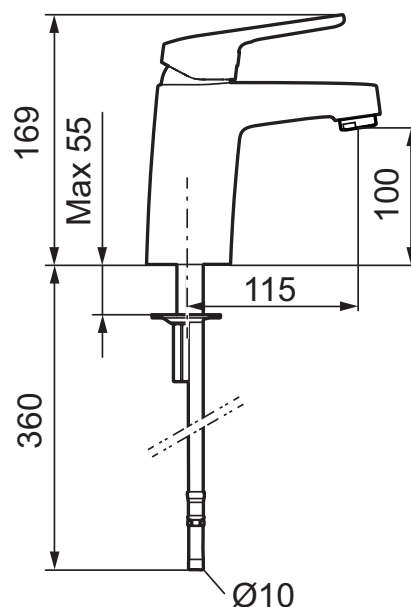

Udførelse	FMM nr	VVS nr
Krom, 6 l/min., energiklasse B, G3/8	83500010	701572704
Krom, 5 l/min., energiklasse A, G3/8	83507010	701572804