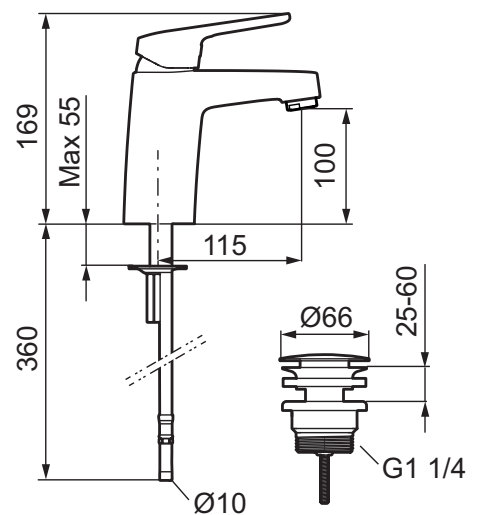

Etgrebsarmatur, Siljan-serien

Sikrings- type/familie **AA**

- EcoSafe® armatur.
- Med Push-down ventil
- Koldstartsfunktion.
- Soft Closing System og keramisk tætning.
- Indbygget vandgennemstrømnings- og temperaturbegrænsning.
- Flexible tilslutningsslanger.
- Hulstørrelse Ø32-36 mm.
- **5 års trykgaranti.**

Udførelse
Krom, 6 l/min., energiklasse B, **G3/8**

FMM nr
83535010

VVS nr
701572904